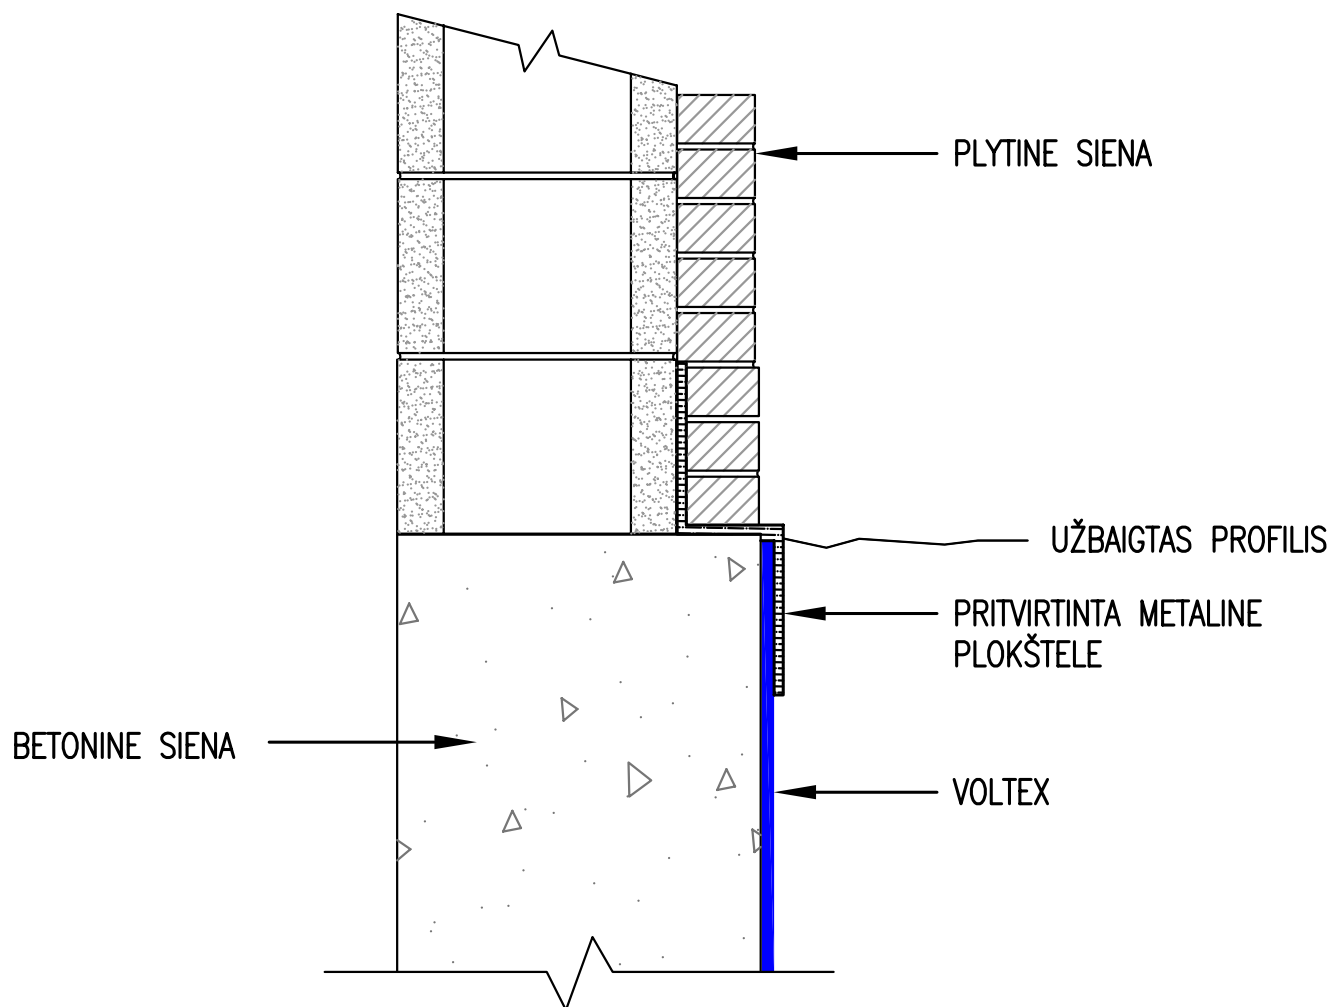

VOLTEX hidroizoliaciniai paklotai

PAMATO SIENA

Užbaigimas pritvirtinta plokštele

MAZGAS

VT-211

NE PAGAL MASTELĮ - 01/05

ĮRENGTI VOLTEX PILKOS (AUSTINĖS) GEOTEKSTILĖS PUSE Į BETONĄ

Ši informacija pagrįsta teisingais ir tiksliais duomenimis bei žiniomis. Informacija pateikiama vartotojo svarstymui ir tikrinimui, tačiau CETCO neatsako už pasiektus rezultatus ir neprisiima jokios atsakomybės už šios informacijos panaudojimą. Informacija gali būti keičiama be įspėjimo. Prašome susisiekti su CETCO dėl bet kokių klausimų ar nukrypimų nuo šios informacijos. CETCO hidroizoliaciniai gaminiai nėra gaminiai, skirti išsiplečiantiems sujungimams. Pastarieji turėtų būti sandarinami tik su tam skirtomis medžiagomis.