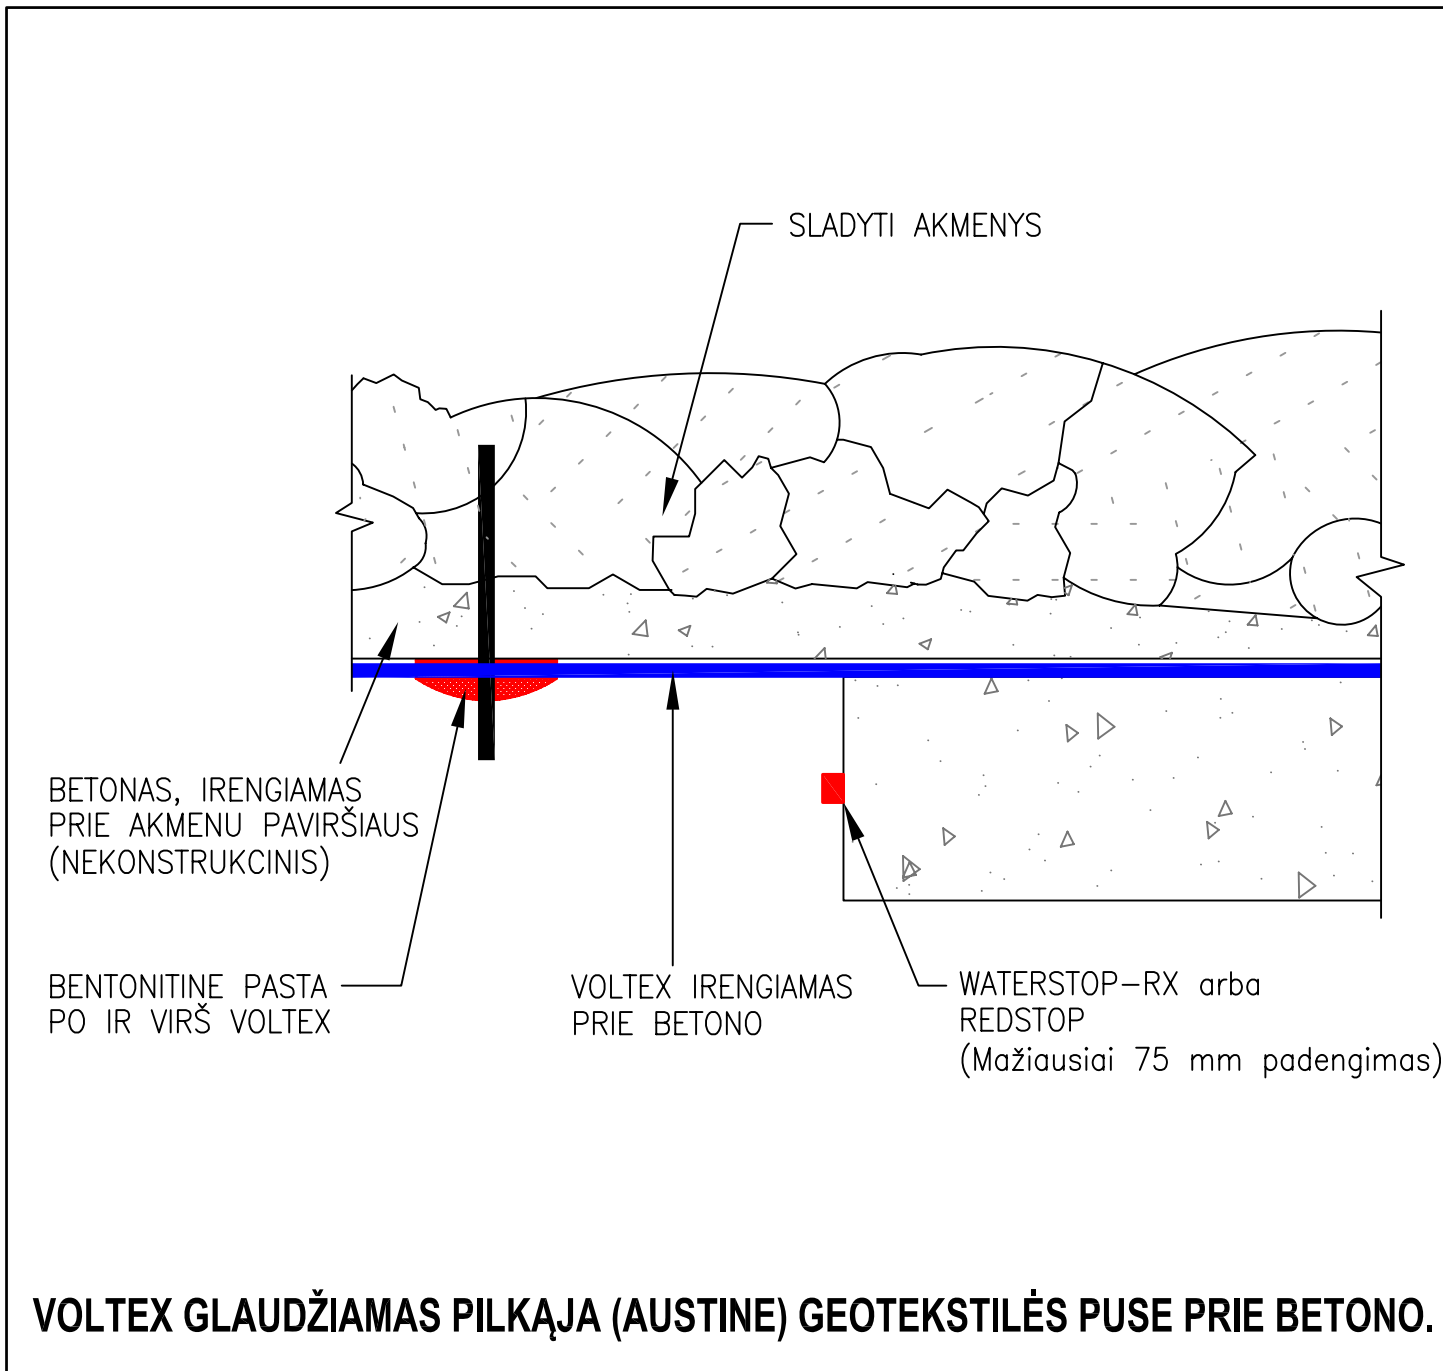

VOLTEX hidroizoliaciniai paklotai

MAZGAS

SIENOS DETALĖ

VT-326

Skaldytų akmenų iškasa - betoninis pasluoksnis

NE PAGAL MASTELĮ - 01/05

Ši informacija pagrįsta teisingais ir tiksliais duomenimis bei žiniomis. Informacija pateikiama vartotojo svarstymui ir tikrinimui, tačiau CETCO neatsako už pasiektus rezultatus ir neprisiima jokios atsakomybės už šios informacijos panaudojimą. Informacija gali būti keičiama be įspėjimo. Prašome susisiekti su CETCO dėl bet kokių klausimų ar nukrypimų nuo šios informacijos. CETCO hidroizoliaciniai gaminiai nėra gaminiai, skirti išsiplėčiantiems sujungimams. Pastarieji turėtų būti sandarinami tik su tam skirtomis medžiagomis.