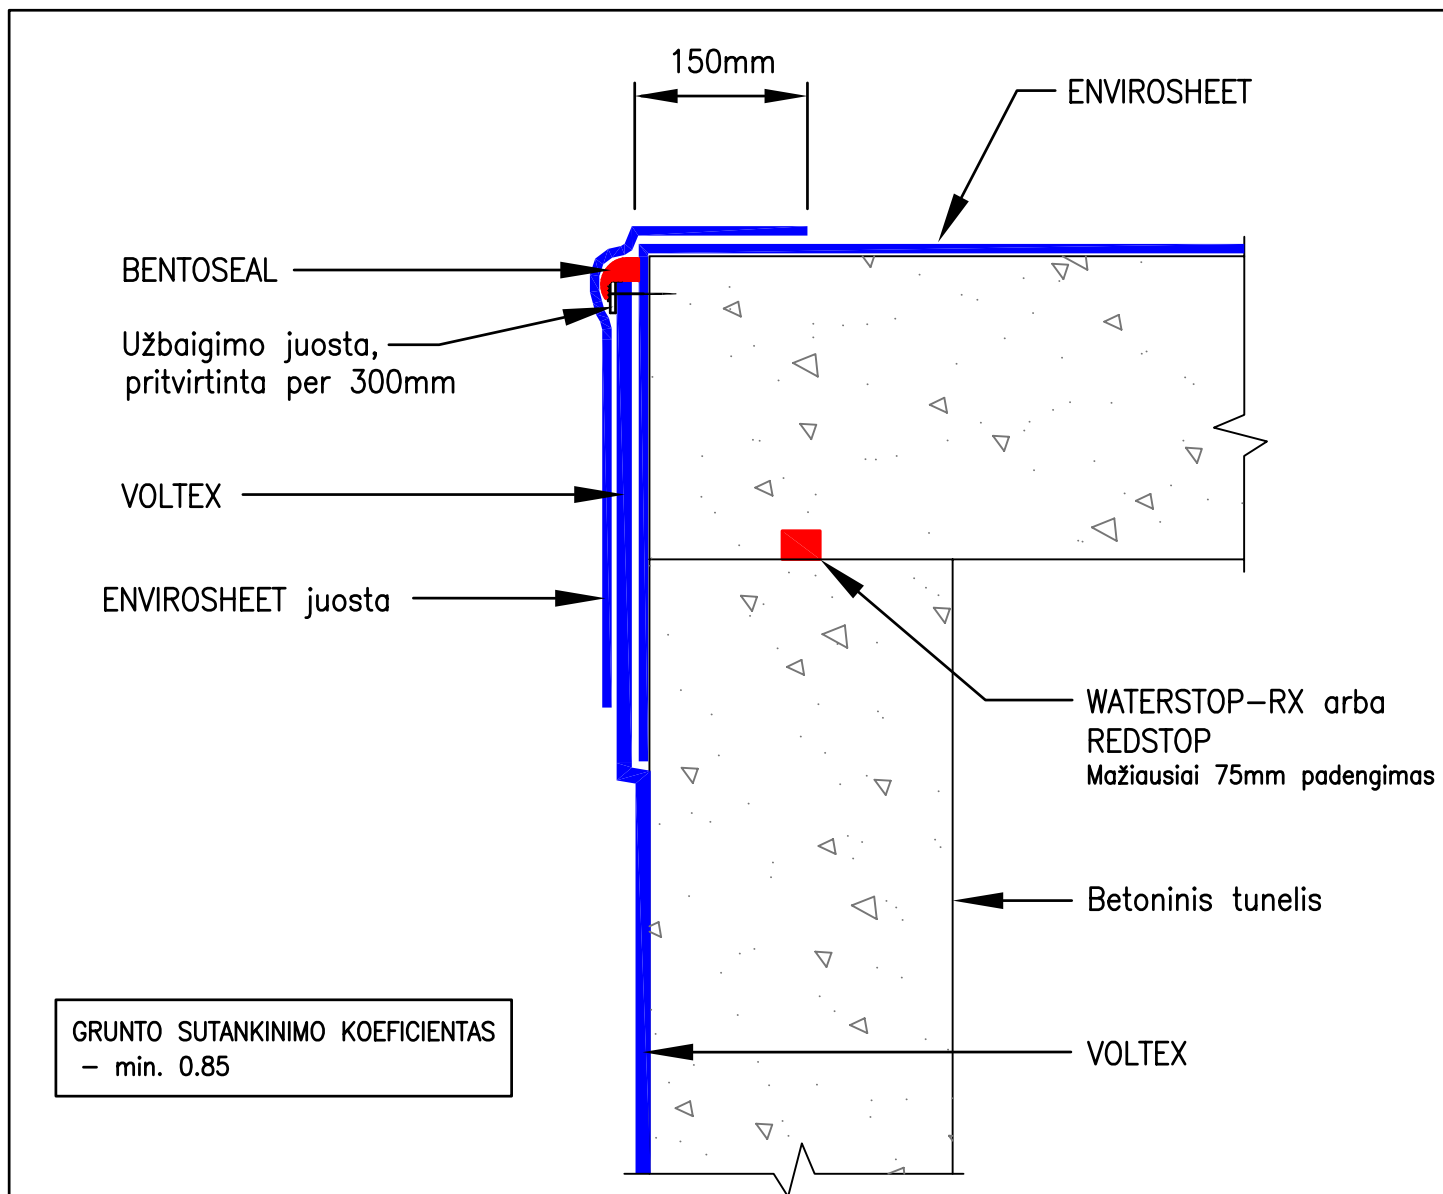

VOLTEX bentonitiniai paklotai

PAKLOTO KAMPAS

Voltex perėjimas prie Envirosheet lakšto

MAZGAS

VT-403

NE PAGAL MASTELĮ - 01/05

VOLTEX GLAYDŽIAMAS PILKĄJA (AUSTINE) GEOTEKSTILĖS PUSE PRIE BETONO

Ši informacija pagrįsta teisingais ir tiksliais duomenimis bei žiniomis. Informacija pateikiama vartotojo svarstymui ir tikrinimui, tačiau CETCO neatsako už pasiektus rezultatus ir neprisiima jokios atsakomybės už šios informacijos panaudojimą. Informacija gali būti keičiama be įspėjimo. Prašome susisiekti su CETCO dėl bet kokių klausimų ar nukrypimų nuo šios informacijos. CETCO hidroizoliaciniai gaminiai nėra gaminiai, skirti išsiplečiantiems sujungimams. Pastarieji turėtų būti sandarinami tik su tam skirtomis medžiagomis.