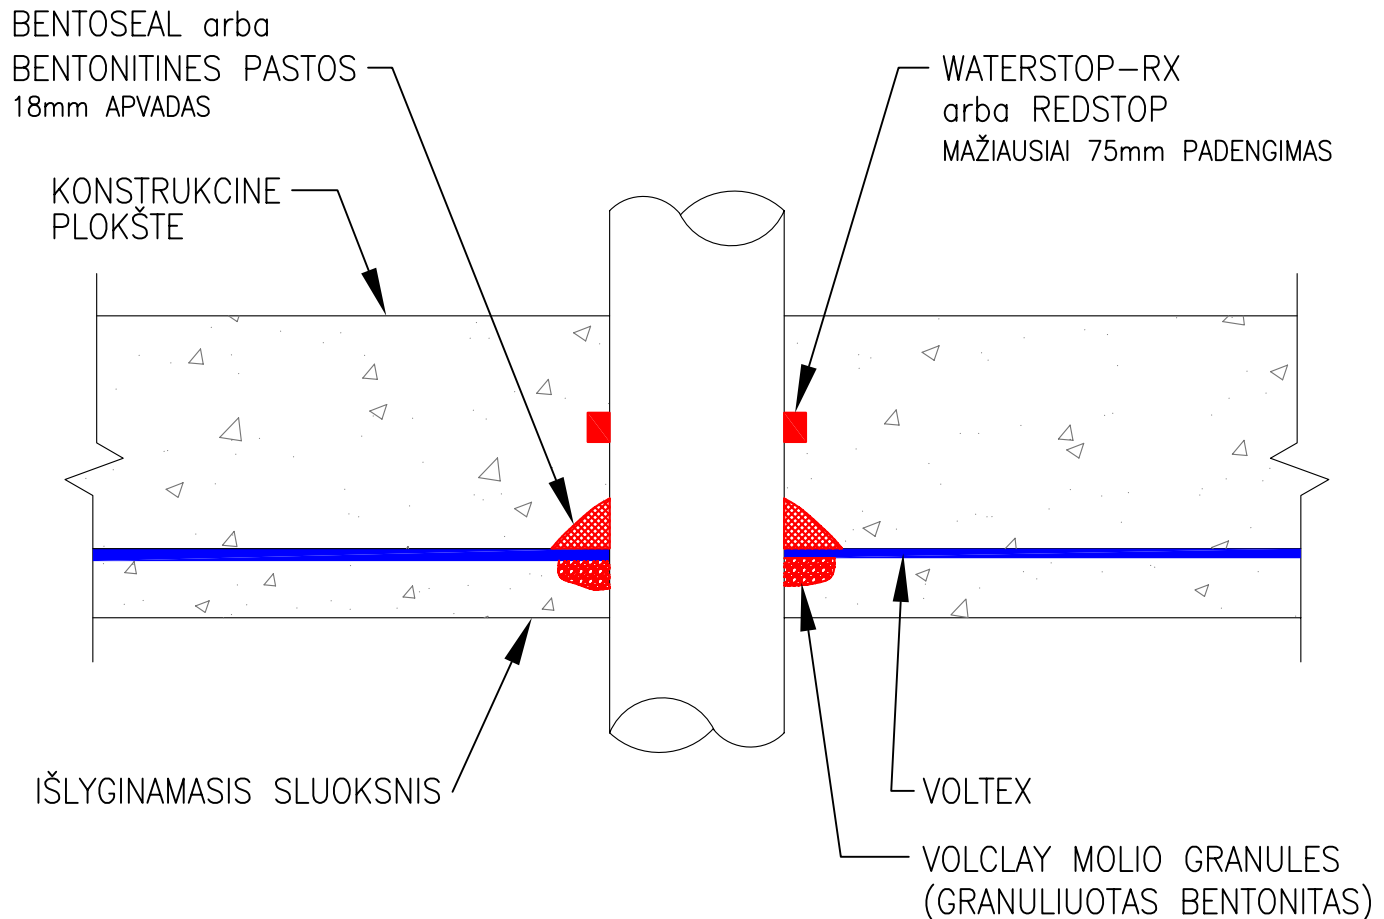

VOLTEX hidroizoliaciniai paklotai

PAMATO DETALĖ

Tipinė skverbtis pamato plokštėje

MAZGAS

VT-113

NE PAGAL MASTELĮ - 01/05

VOLTEX KLOJAMAS PILKĄJA (AUSTINE) GEOTEKSTILĖS PUSE Į VIRŠŲ

Ši informacija pagrįsta teisingais ir tiksliais duomenimis bei žiniomis. Informacija pateikiama vartotojo svarstymui ir tikrinimui, tačiau CETCO neatsako už pasiektus rezultatus ir neprisima jokios atsakomybės už šios informacijos panaudojimą. Informacija gali būti keičiama be įspėjimo. Prašome susisiekti su CETCO dėl bet kokių klausimų ar nukrypimų nuo šios informacijos. CETCO hidroizoliaciniai gaminiai nėra gaminiai, skirti išsiplečiantiems sujungimams. Pastarieji turėtų būti sandarinami tik su tam skirtomis medžiagomis.