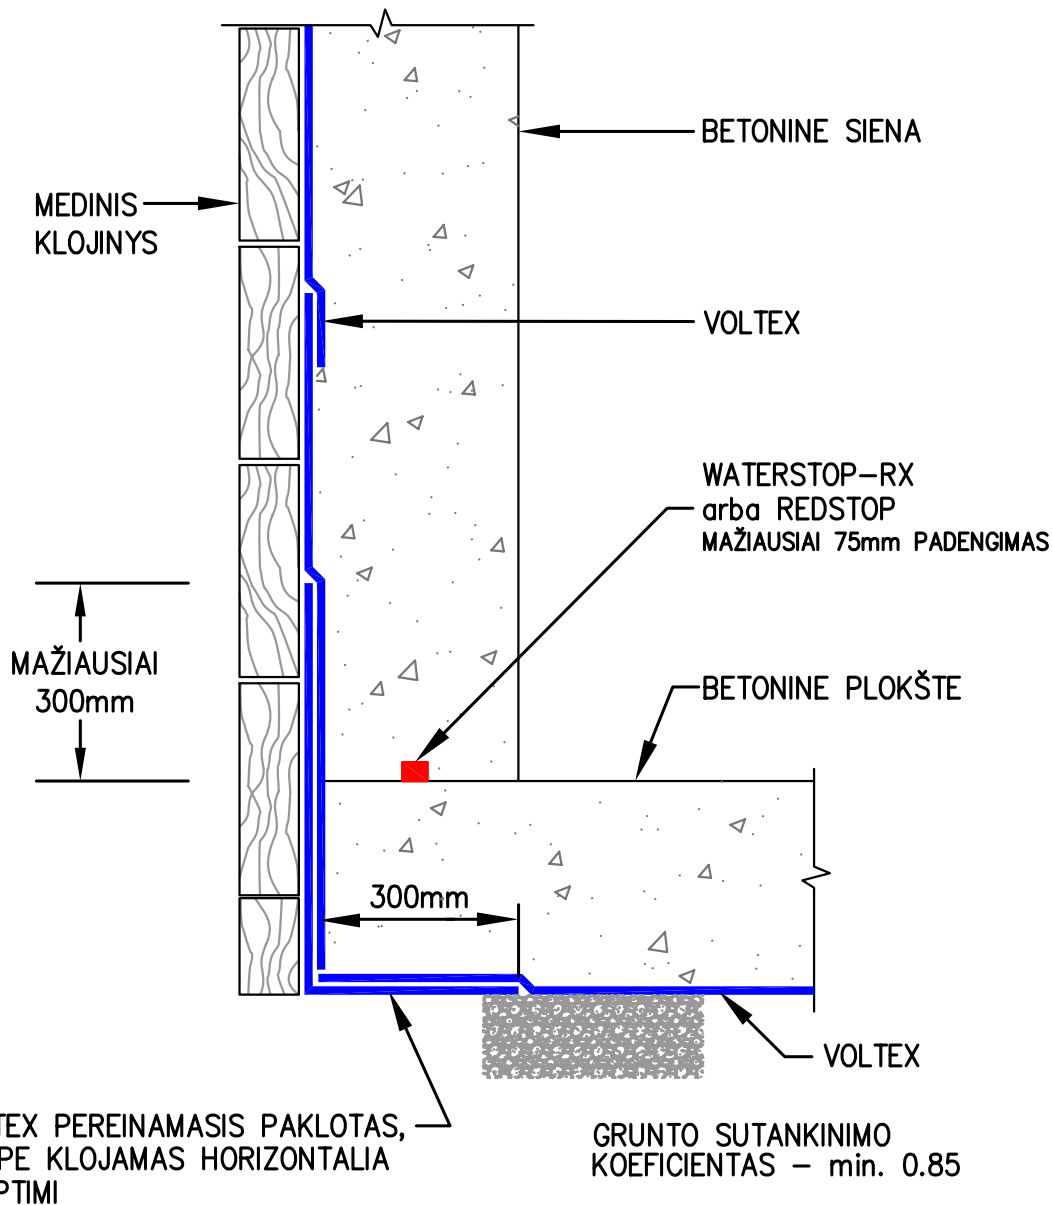

VOLTEX hidroizoliaciniai paklotai

PAMATO DETALĖ

Sieninės plokštės jungtis su pamatu

MAZGAS

VT-116

NE PAGAL MASTELĮ - 01/05

VOLTEX GLAUDŽIAMAS PILKĄJA (AUSTINE) GEOTEKSTILĖS PUSE PRIE BETONO

Ši informacija pagrįsta teisingais ir tiksliais duomenimis bei žiniomis. Informacija pateikiama vartotojo svarstymui ir tikrinimui, tačiau CETCO neatsako už pasiektus rezultatus ir neprisiima jokios atsakomybės už šios informacijos panaudojimą. Informacija gali būti keičiama be įspėjimo. Prašome susisiekti su CETCO dėl bet kokių klausimų ar nukrypimų nuo šios informacijos. CETCO hidroizoliaciniai gaminiai nėra gaminiai, skirti išsiplečiantiems sujungimams. Pastarieji turėtų būti sandarinami tik su tam skirtomis medžiagomis.