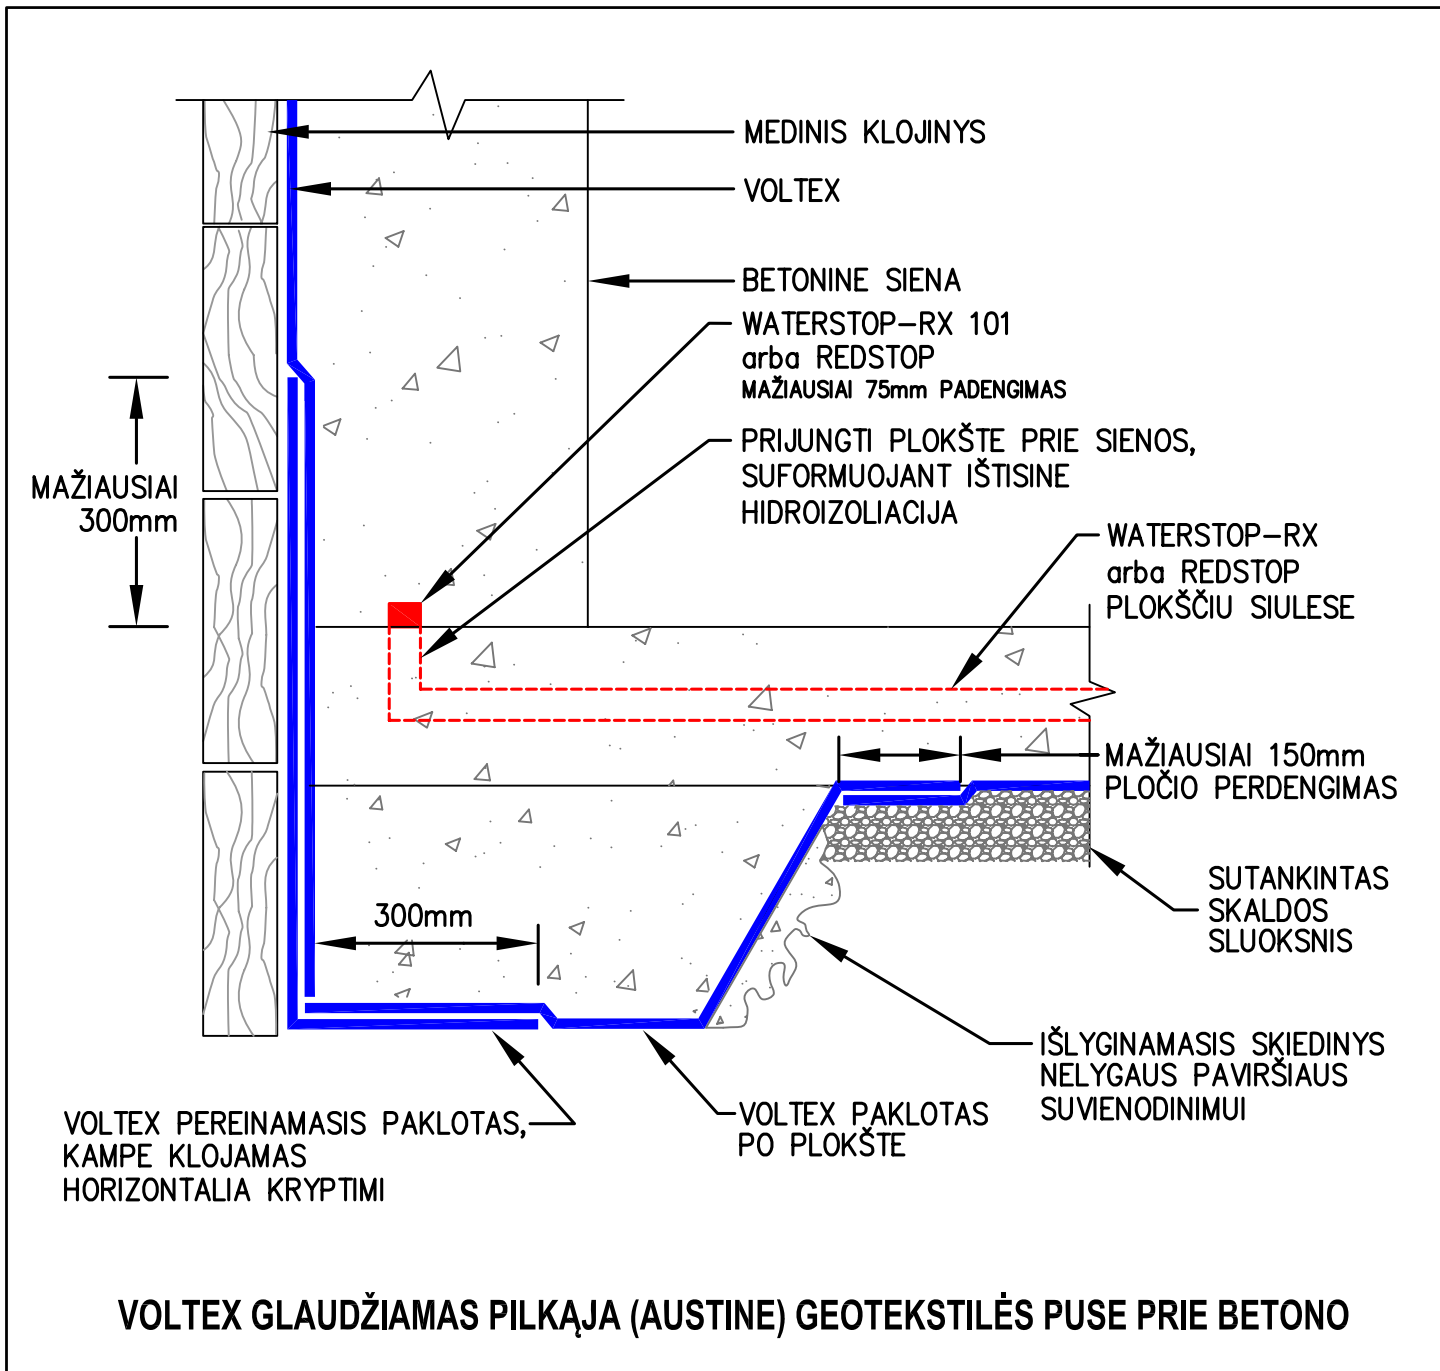

VOLTEX hidroizoliaciniai paklotai

PAMATO DETALĖ

Sieninės plokštės jungtis su plačiu pamatu

MAZGAS

VT-117

NE PAGAL MASTELĮ - 01/05

Ši informacija pagrįsta teisingais ir tiksliais duomenimis bei žiniomis. Informacija pateikiama vartotojo svarstymui ir tikrinimui, tačiau CETCO neatsako už pasiektus rezultatus ir neprisiima jokios atsakomybės už šios informacijos panaudojimą. Informacija gali būti keičiama be įspėjimo. Prašome susisiekti su CETCO dėl bet kokių klausimų ar nukrypimų nuo šios informacijos. CETCO hidroizoliaciniai gaminiai nėra gaminiai, skirti išsiplečiantiems sujungimams. Pastarieji turėtų būti sandarinami tik su tam skirtomis medžiagomis.