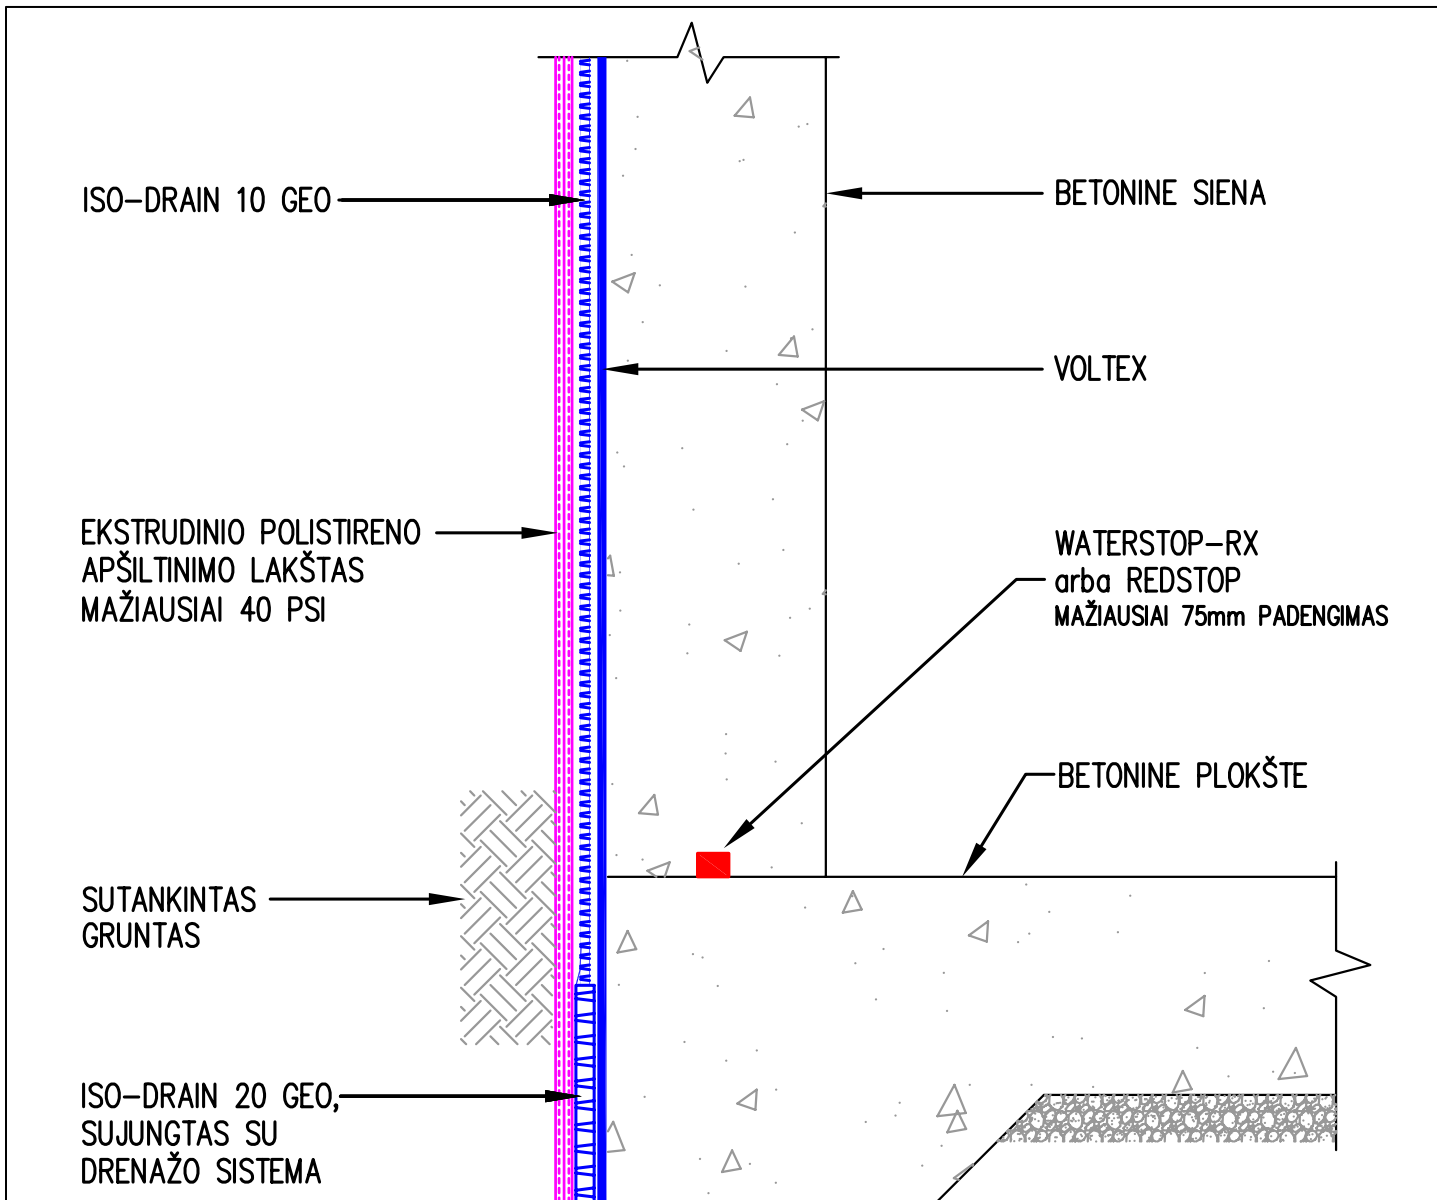

## PAMATO DETALĖ

## VT-118

Ištisinė pamato plokštė su apšiltinimu (nehidrostatinės sąlygos)

NE PAGAL MASTELĮ - 01/05