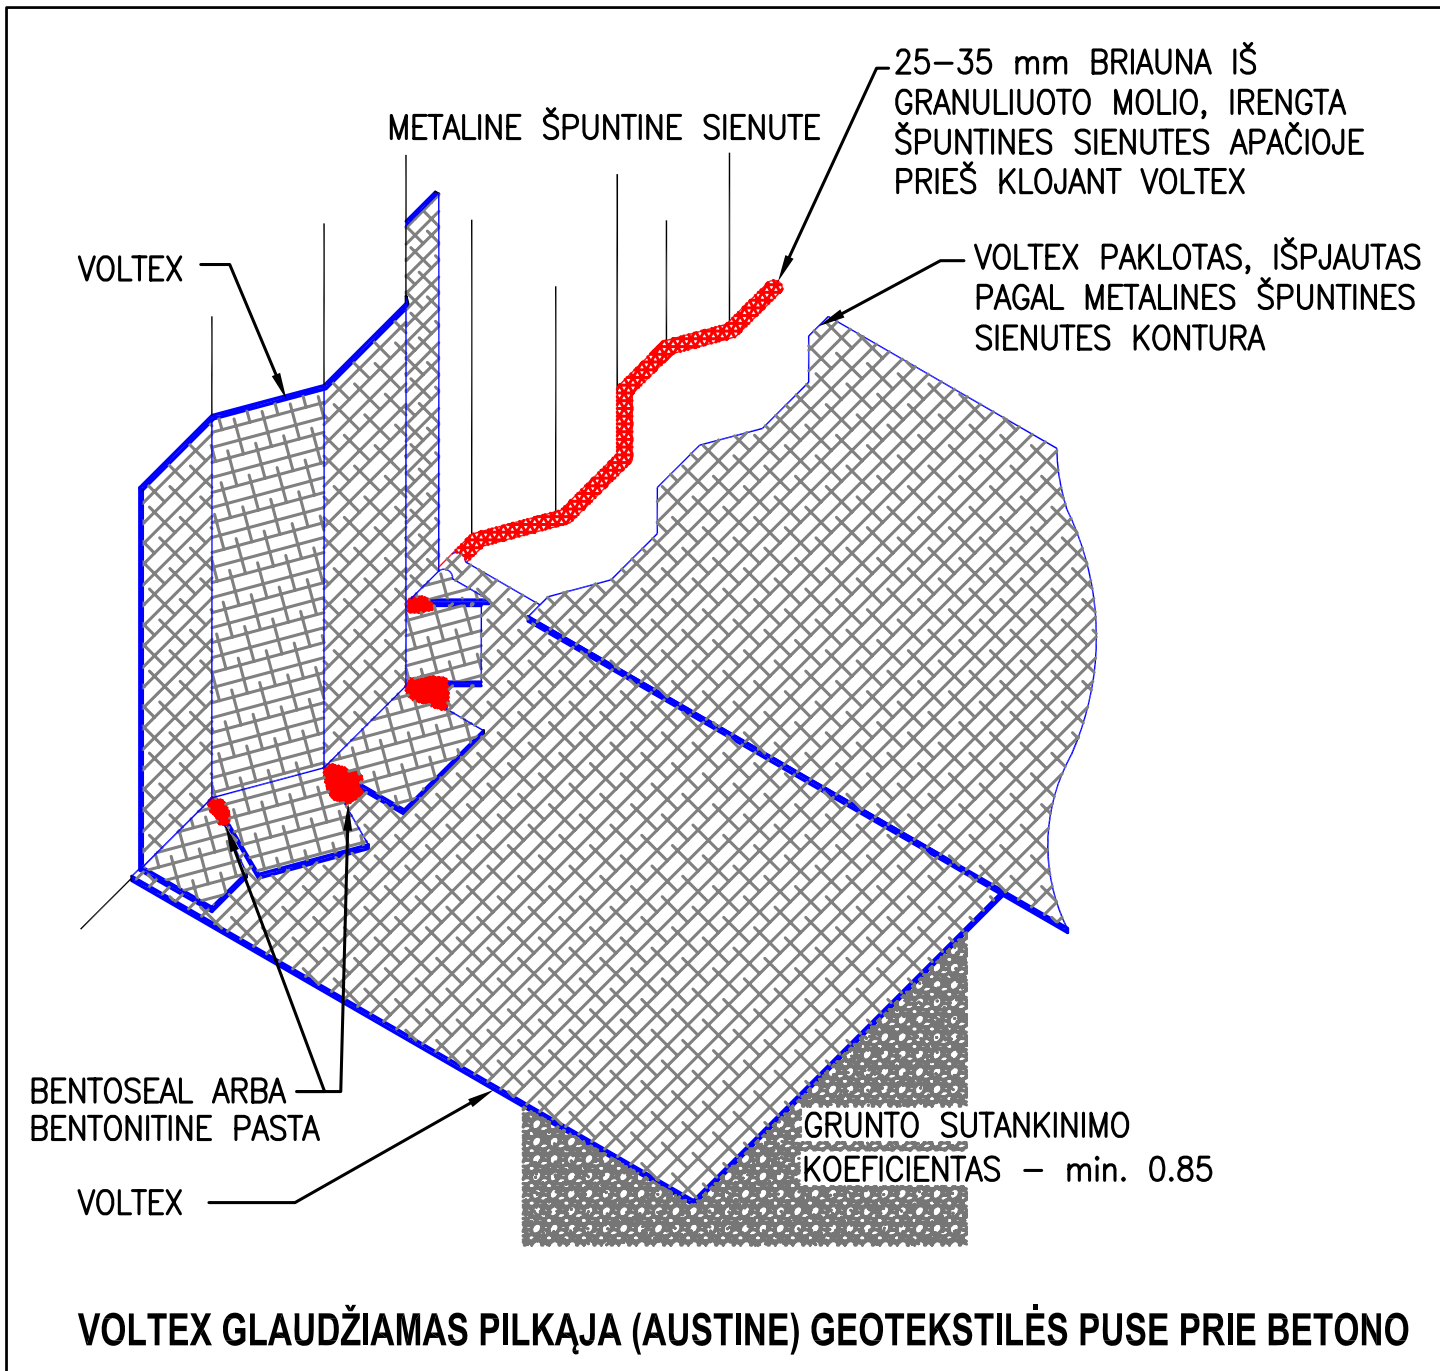

VOLTEX hidroizoliaciniai paklotai

MAZGAS

PAMATO DETALĖ

VT-119

Metalinės špuntinės sienutės jungtis su plokšte

NE PAGAL MASTELĮ - 01/05

Ši informacija pagrįsta teisingais ir tiksliais duomenimis bei žiniomis. Informacija pateikiama vartotojo svarstymui ir tikrinimui, tačiau CETCO neatsako už pasiektus rezultatus ir neprisiima jokios atsakomybės už šios informacijos panaudojimą. Informacija gali būti keičiama be įspėjimo. Prašome susisiekti su CETCO dėl bet kokių klausimų ar nukrypimų nuo šios informacijos. CETCO hidroizoliaciniai gaminiai nėra gaminiai, skirti išsiplečiantiems sujungimams. Pastarieji turėtų būti sandarinami tik su tam skirtomis medžiagomis.