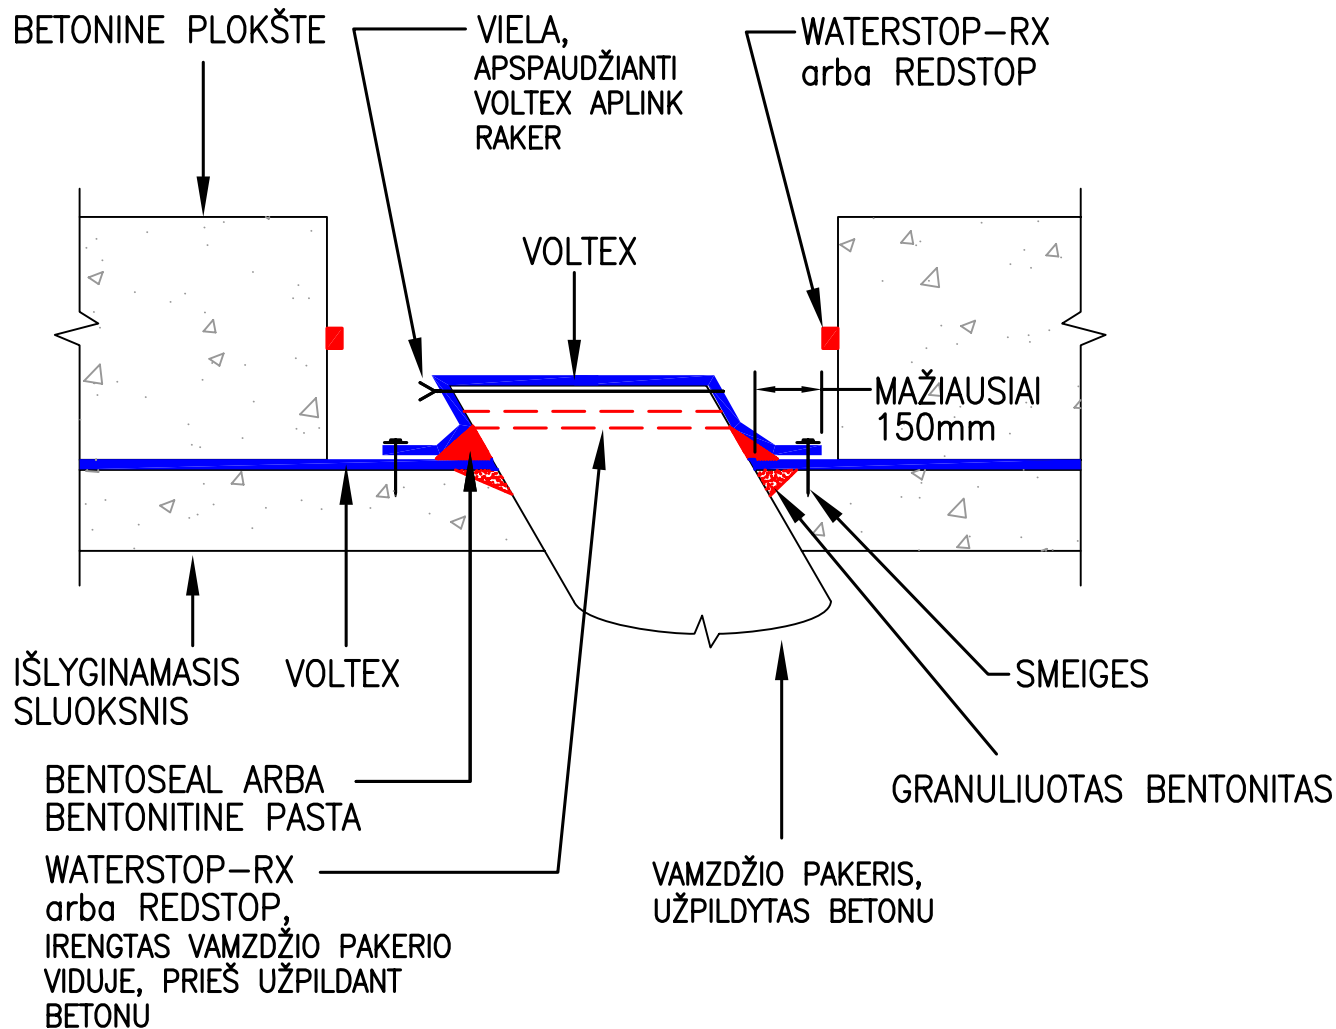

VOLTEX hidroizoliaciniai paklotai

PAMATO PLOKŠTĖ

Polių eilės viršaus sandarinimo detalė

MAZGAS

VT-126

NE PAGAL MASTELĮ - 1/05

VOLTEX KLOJAMAS PILKĄJA (AUSTINE) GEOTEKSTILĖS PUSE Į VIRŠŲ

Ši informacija pagrįsta teisingais ir tiksliais duomenimis bei žiniomis. Informacija pateikiama vartotojo svarstymui ir tikrinimui, tačiau CETCO neatsako už pasiektus rezultatus ir neprisiima jokios atsakomybės už šios informacijos panaudojimą. Informacija gali būti keičiama be įspėjimo. Prašome susisiekti su CETCO dėl bet kokių klausimų ar nukrypimų nuo šios informacijos. CETCO hidroizoliaciniai gaminiai nėra gaminiai, skirti išsiplečiantiems sujungimams. Pastarieji turėtų būti sandarinami tik su tam skirtomis medžiagomis.