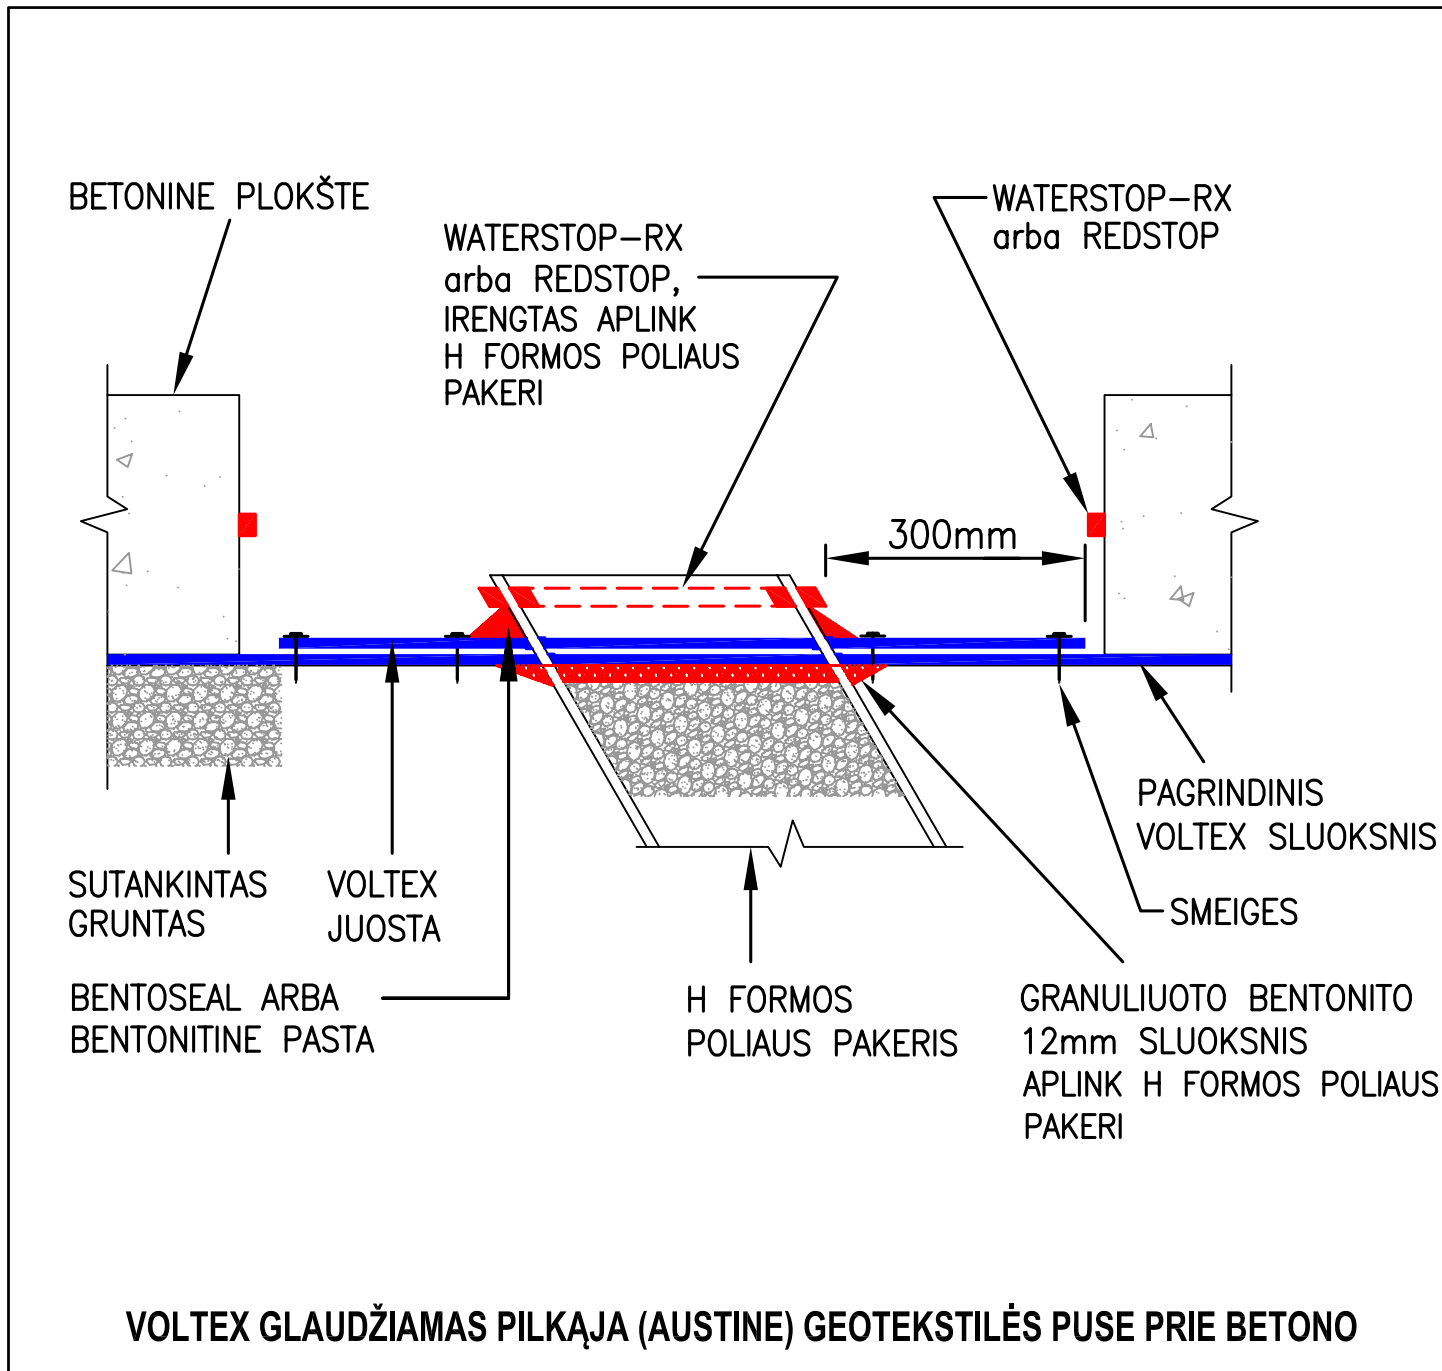

VOLTEX hidroizoliaciniai paklotai

PAMATO PLOKŠTĖ

H formos polių eilės viršaus sandarinimo detalė

MAZGAS

VT-127

NE PAGAL MASTELĮ - 1/05

Ši informacija pagrįsta teisingais ir tiksliais duomenimis bei žiniomis. Informacija pateikiama vartotojo svarstymui ir tikrinimui, tačiau CETCO neatsako už pasiektus rezultatus ir neprisiima jokios atsakomybės už šios informacijos panaudojimą. Informacija gali būti keičiama be įspėjimo. Prašome susisiekti su CETCO dėl bet kokių klausimų ar nukrypimų nuo šios informacijos. CETCO hidroizoliaciniai gaminiai nėra gaminiai, skirti išsiplečiantiems sujungimams. Pastarieji turėtų būti sandarinami tik su tam skirtomis medžiagomis.