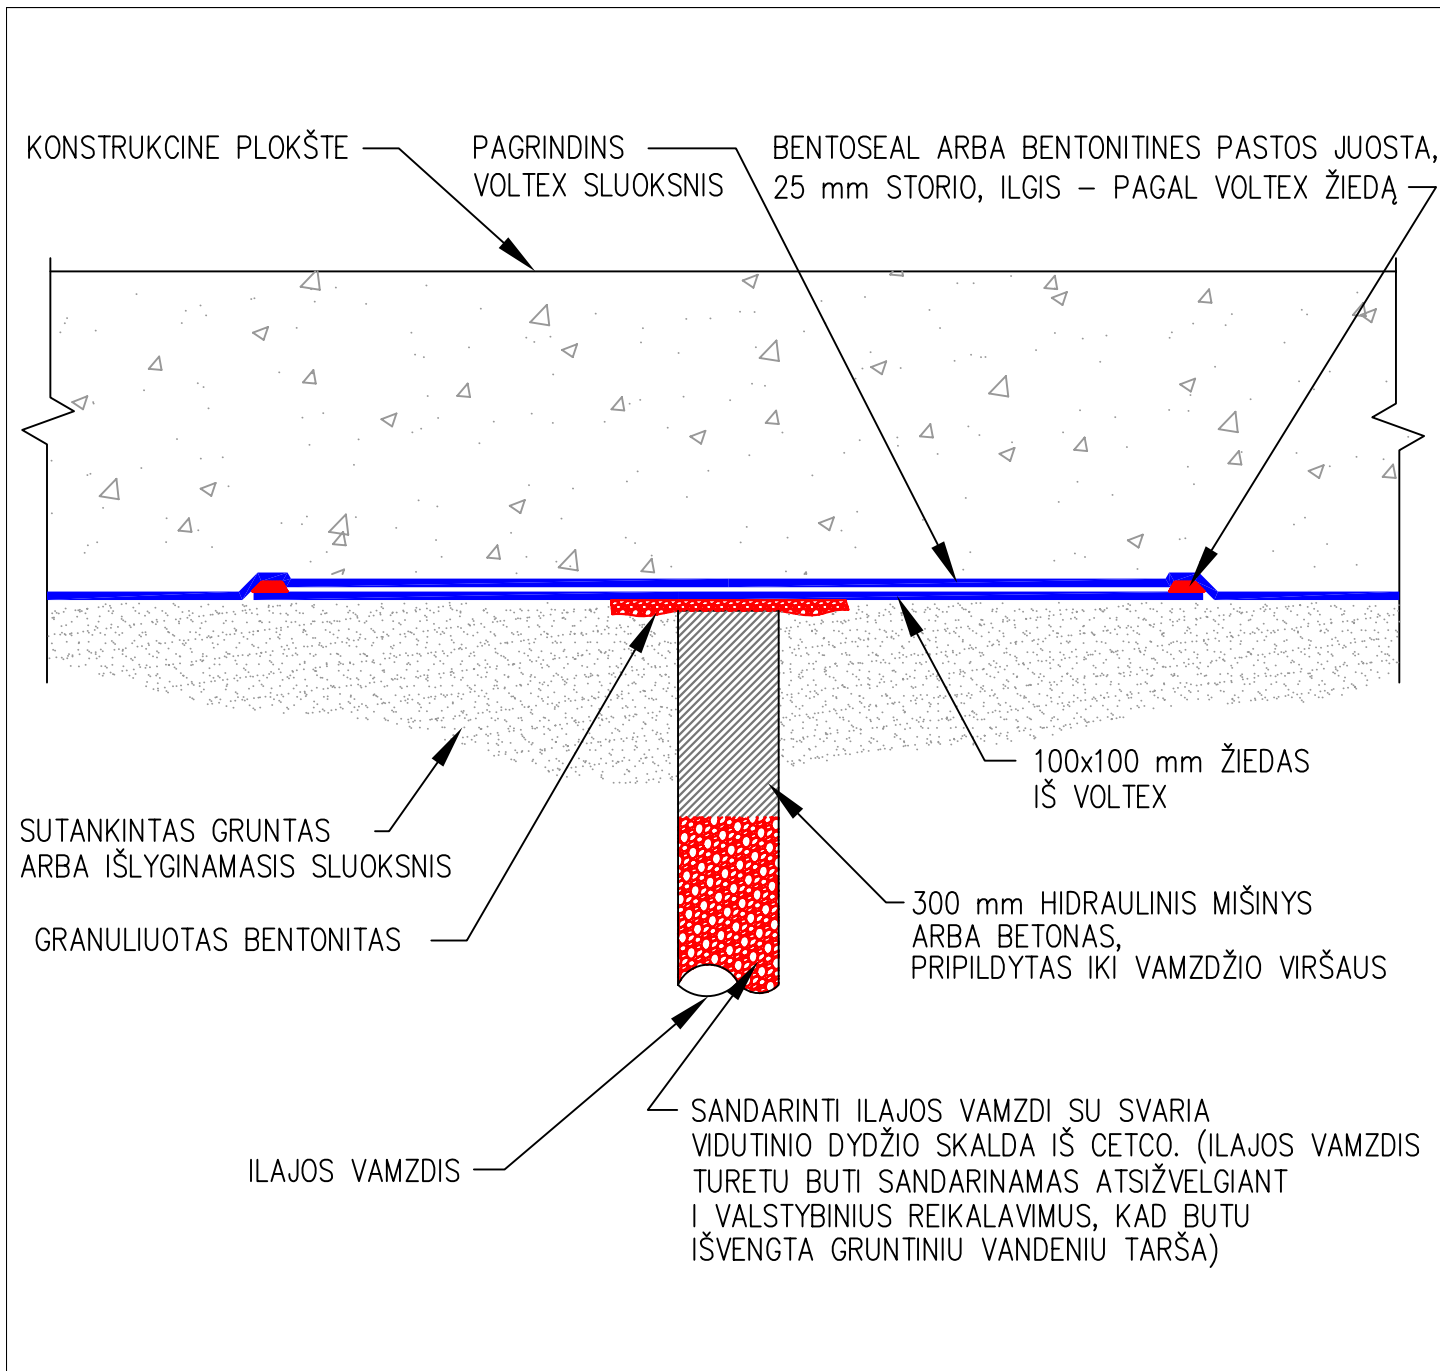

VOLTEX hidroizoliaciniai paklotai

ILAJOS VAMZDIS

Ilajos vamzdis, sandarinamas žemiau plokštės

MAZGAS

VT-128

NE PAGAL MASTELĮ - 1/05

Ši informacija pagrįsta teisingais ir tiksliais duomenimis bei žiniomis. Informacija pateikiama vartotojo svarstymui ir tikrinimui, tačiau CETCO neatsako už pasiektus rezultatus ir neprisiima jokios atsakomybės už šios informacijos panaudojimą. Informacija gali būti keičiama be įspėjimo. Prašome susisiekti su CETCO dėl bet kokių klausimų ar nukrypimų nuo šios informacijos. CETCO hidroizoliaciniai gaminiai nėra gaminiai, skirti išsiplėčiantiems sujungimams. Pastarieji turėtų būti sandarinami tik su tam skirtomis medžiagomis.