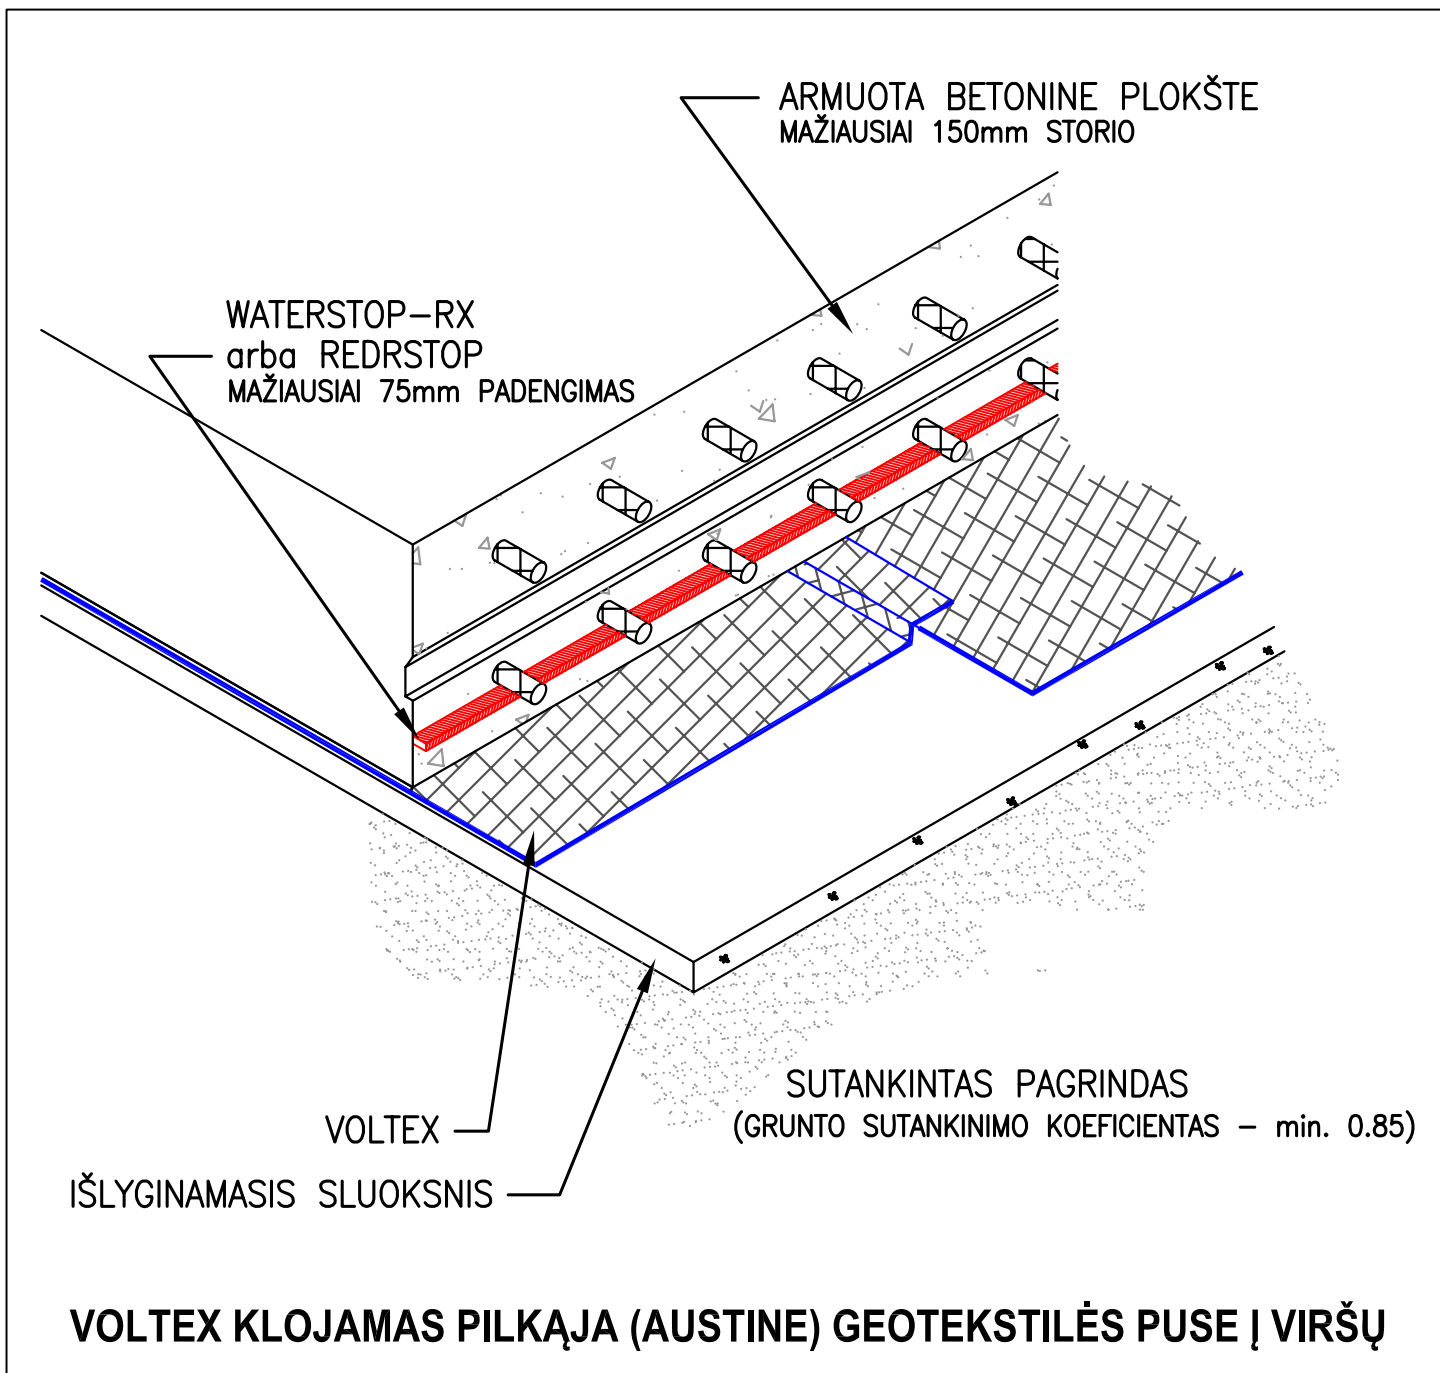

VOLTEX hidroizoliaciniai paklotai

PAMATO DETALĖ

Konstruktinė plokštė su išlyginamuoju sluoksniu

MAZGAS

VT-101

NE PAGAL MASTELĮ - 01/05

Ši informacija pagrįsta teisingais ir tiksliais duomenimis bei žiniomis. Informacija pateikiama vartotojo svarstymui ir tikrinimui, tačiau CETCO neatsako už pasiektus rezultatus ir neprisiima jokios atsakomybės už bet kokių klausimų ar nukrypimų nuo šios informacijos. CETCO hidroizoliaciniai gaminiai nėra gaminiai, skirti šios informacijos panaudojimui. Informacija gali būti keičiama be įspėjimo. Prašome susisiekti su CETCO dėl išsiplečiantiems sujungimams. Pastarieji turėtų būti sandarinami tik su tam skirtomis medžiagomis.