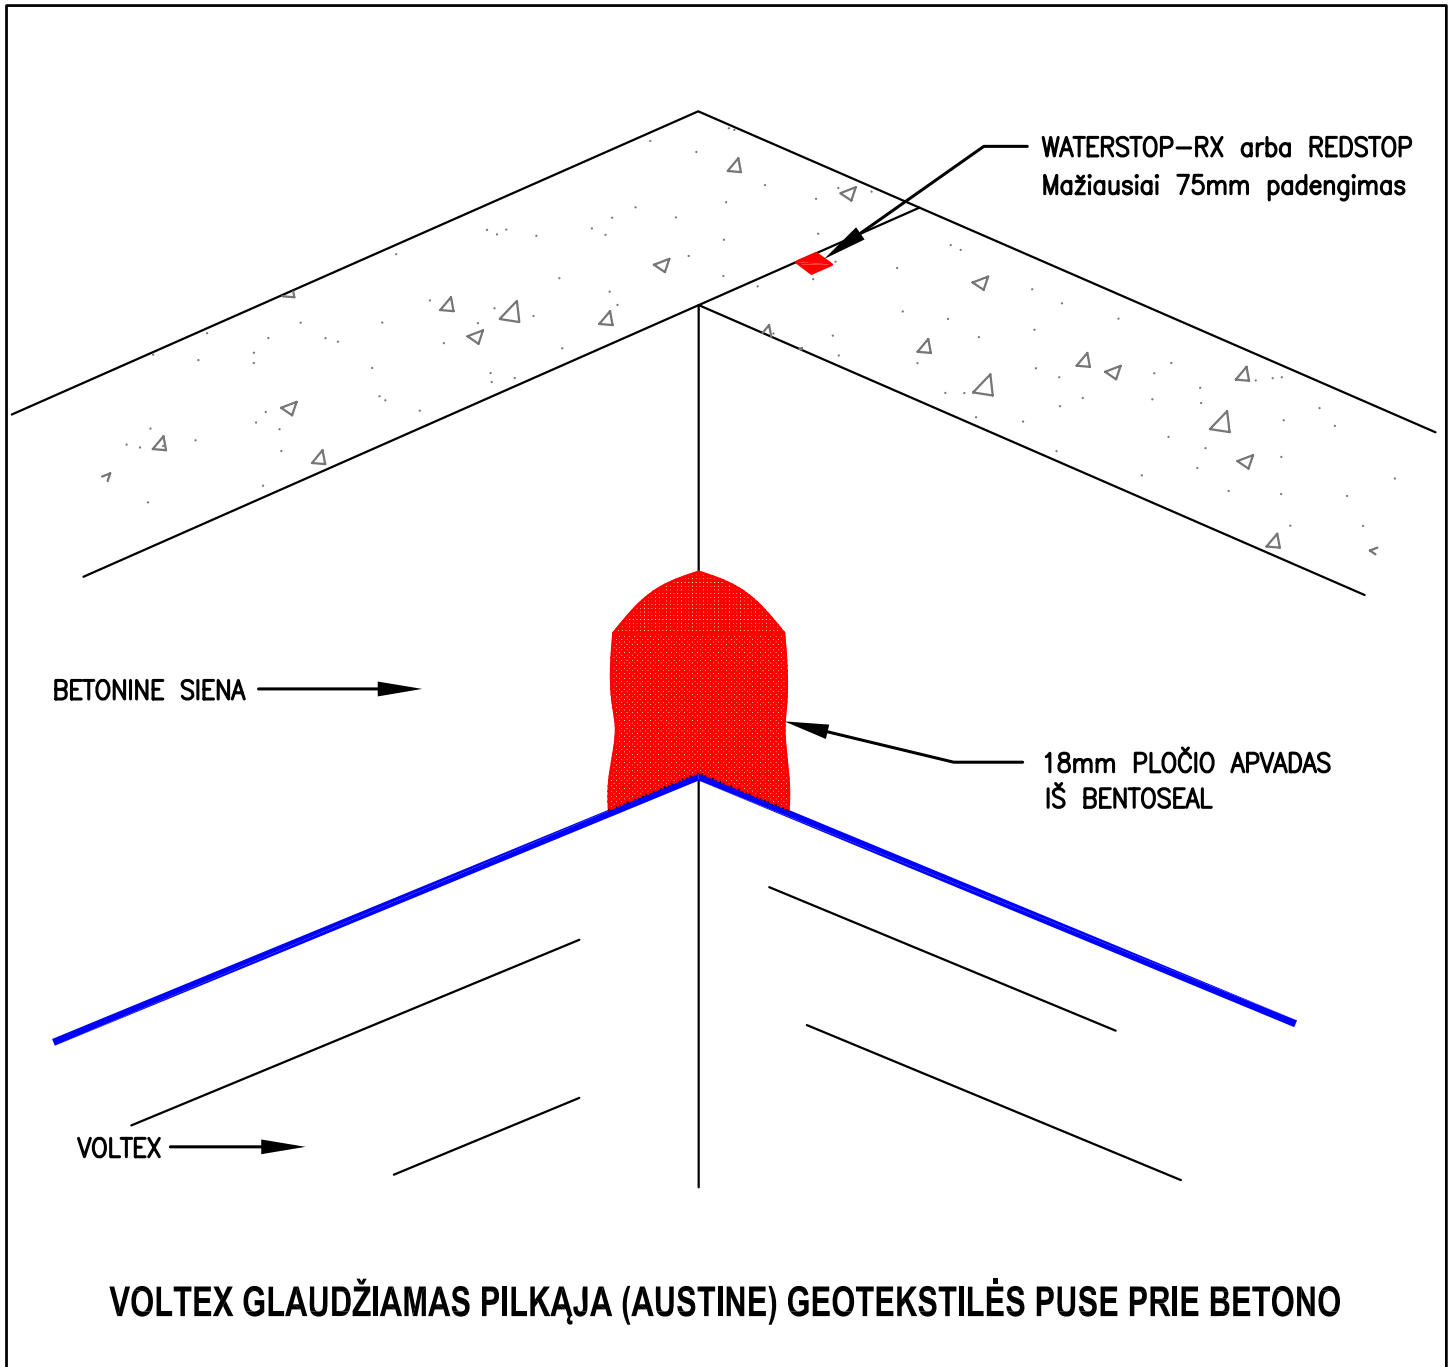

VOLTEX hidroizoliaciniai paklotai

PAMATO SIENA

Vidinis kampas

MAZGAS

VT-206

NE PAGAL MASTELĮ - 01/04

Ši informacija pagrįsta teisingais ir tiksliais duomenimis bei žiniomis. Informacija pateikiama vartotojo svarstymui ir tikrinimui, tačiau CETCO neatsako už pasiektus rezultatus ir neprisiima jokios atsakomybės už šios informacijos panaudojimą. Informacija gali būti keičiama be įspėjimo. Prašome susisiekti su CETCO dėl bet kokių klausimų ar nukrypimų nuo šios informacijos. CETCO hidroizoliaciniai gaminiai nėra gaminiai, skirti išsiplečiantiems sujungimams. Pastarieji turėtų būti sandarinami tik su tam skirtomis medžiagomis.