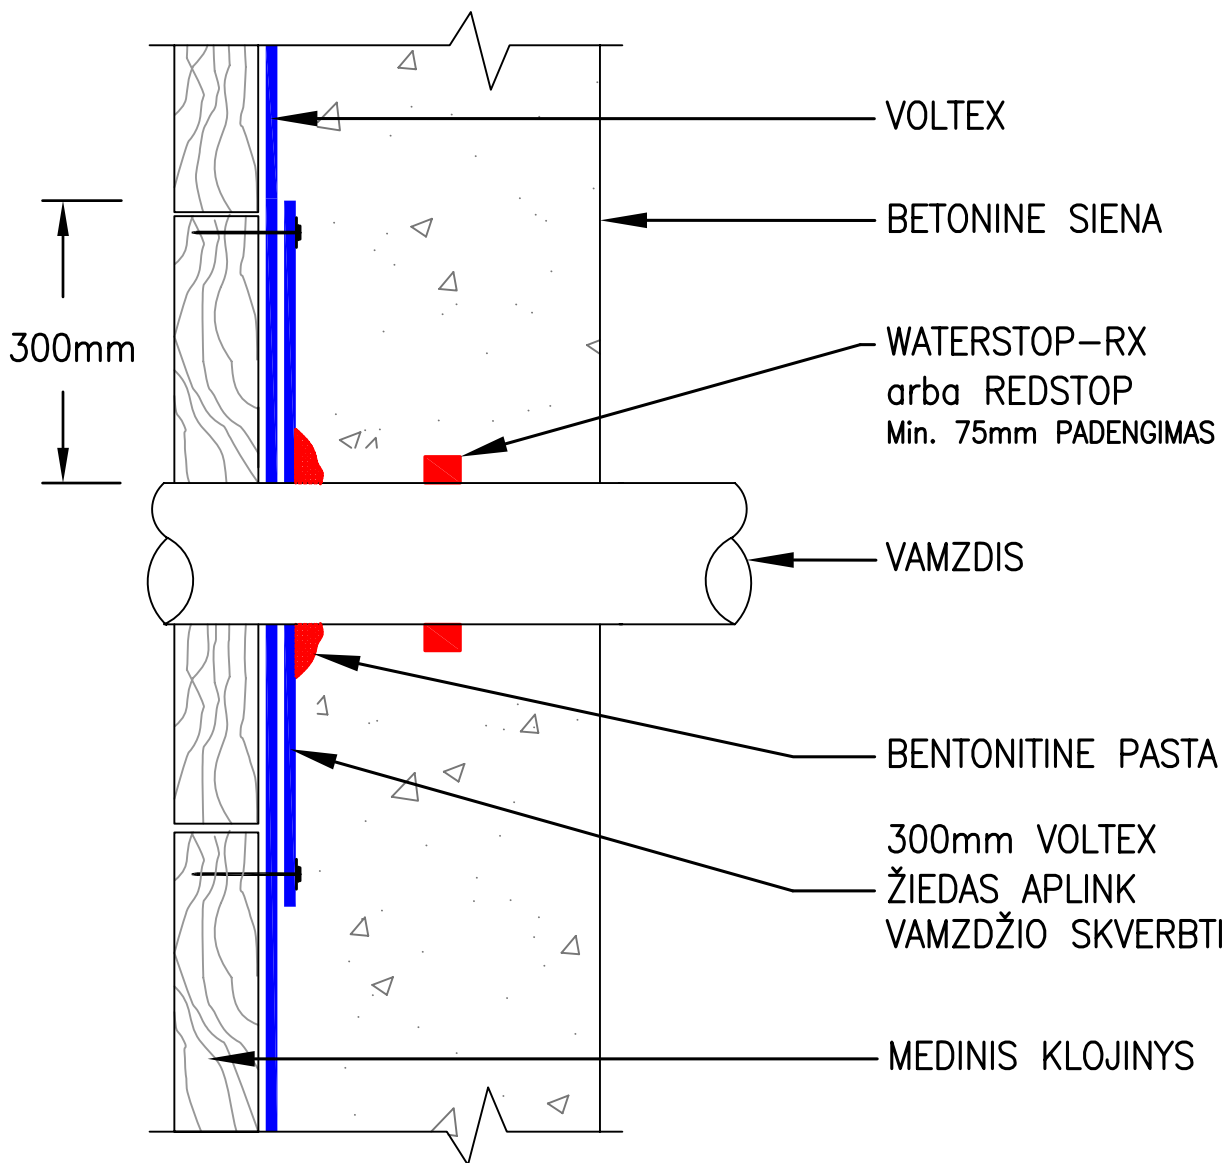

VOLTEX hidroizoliaciniai paklotai

SIENOS DETALĖ

Vamzdžio skverbtis

MAZGAS

VT-308

NE PAGAL MASTELĮ - 01/05

VOLTEX GLAUDŽIAMAS PILKĄJA (AUSTINE) GEOTEKSTILĖS PUSE PRIE BETONO.

Ši informacija pagrįsta teisingais ir tiksliais duomenimis bei žiniomis. Informacija pateikiama vartotojo svarstymui ir tikrinimui, tačiau CETCO neatsako už pasiektus rezultatus ir neprisiima jokios atsakomybės už šios informacijos panaudojimą. Informacija gali būti keičiama be įspėjimo. Prašome susisiekti su CETCO dėl bet kokių klausimų ar nukrypimų nuo šios informacijos. CETCO hidroizoliaciniai gaminiai nėra gaminiai, skirti išsiplečiantiems sujungimams. Pastarieji turėtų būti sandarinami tik su tam skirtomis medžiagomis.