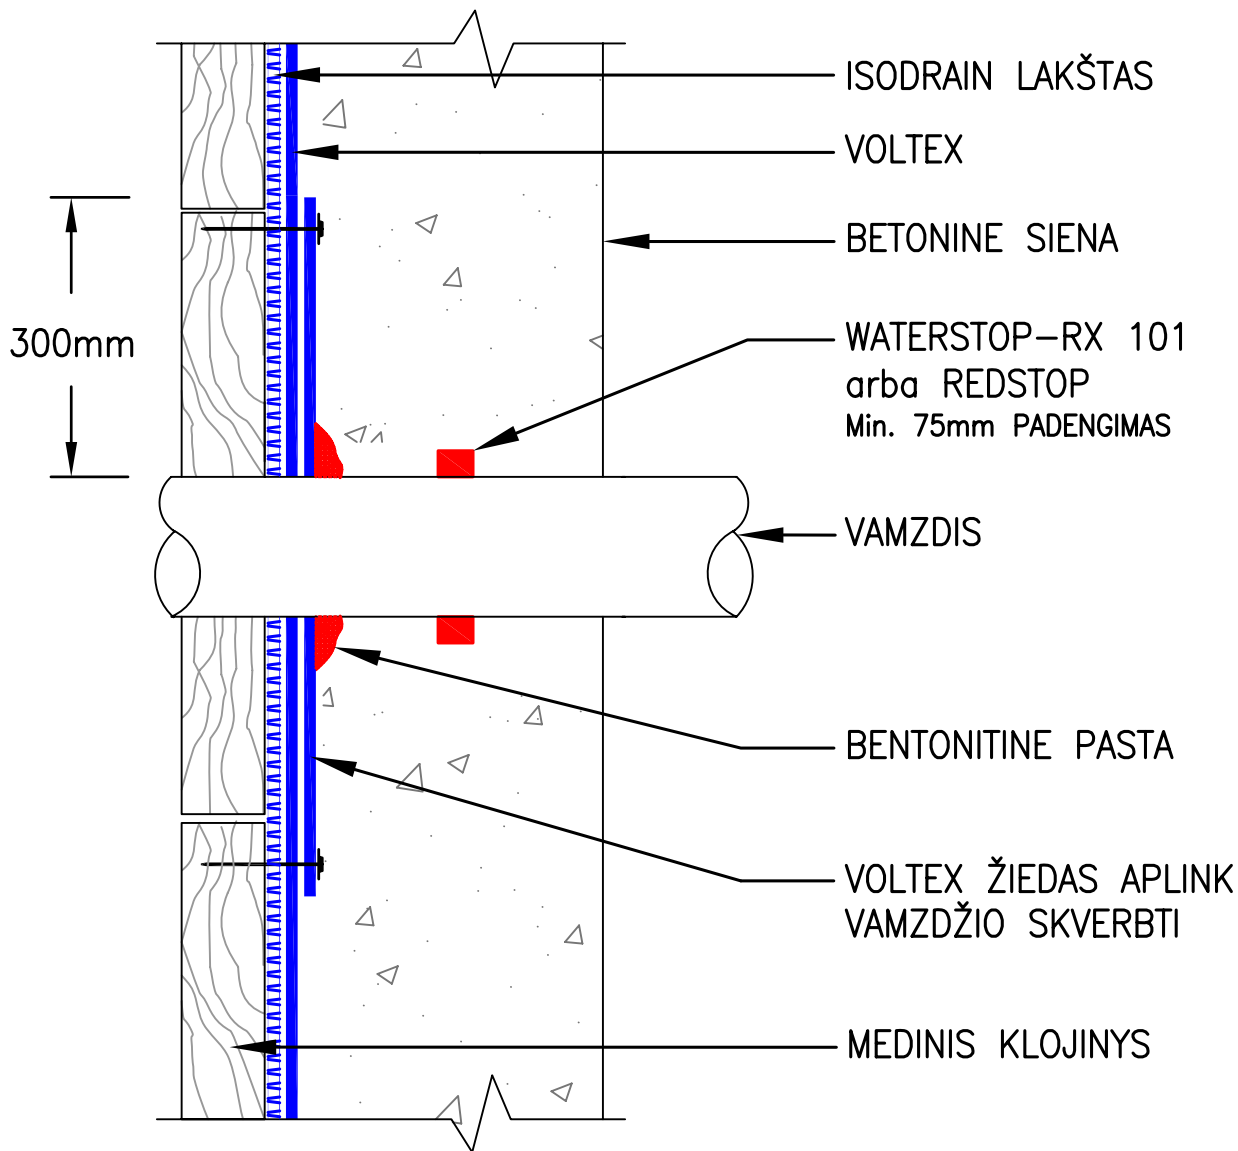

VOLTEX hidroizoliaciniai paklotai

SIENOS DETALĖ

Vamzdžio skverbtis su Isodrain

MAZGAS

VT-309

NE PAGAL MASTELĮ - 01/05

VOLTEX GLAUDŽIAMAS PILKĄJA (AUSTINE) GEOTEKSTILĖS PUSE PRIE BETONO.

Ši informacija pagrįsta teisingais ir tiksliais duomenimis bei žiniomis. Informacija pateikiama vartotojo svarstymui ir tikrinimui, tačiau CETCO neatsako už pasiektus rezultatus ir neprisiima jokios atsakomybės už šios informacijos panaudojimą. Informacija gali būti keičiama be įspėjimo. Prašome susisiekti su CETCO dėl bet kokių klausimų ar nukrypimų nuo šios informacijos. CETCO hidroizoliaciniai gaminiai nėra gaminiai, skirti išsiplečiantiems sujungimams. Pastarieji turėtų būti sandarinami tik su tam skirtomis medžiagomis.