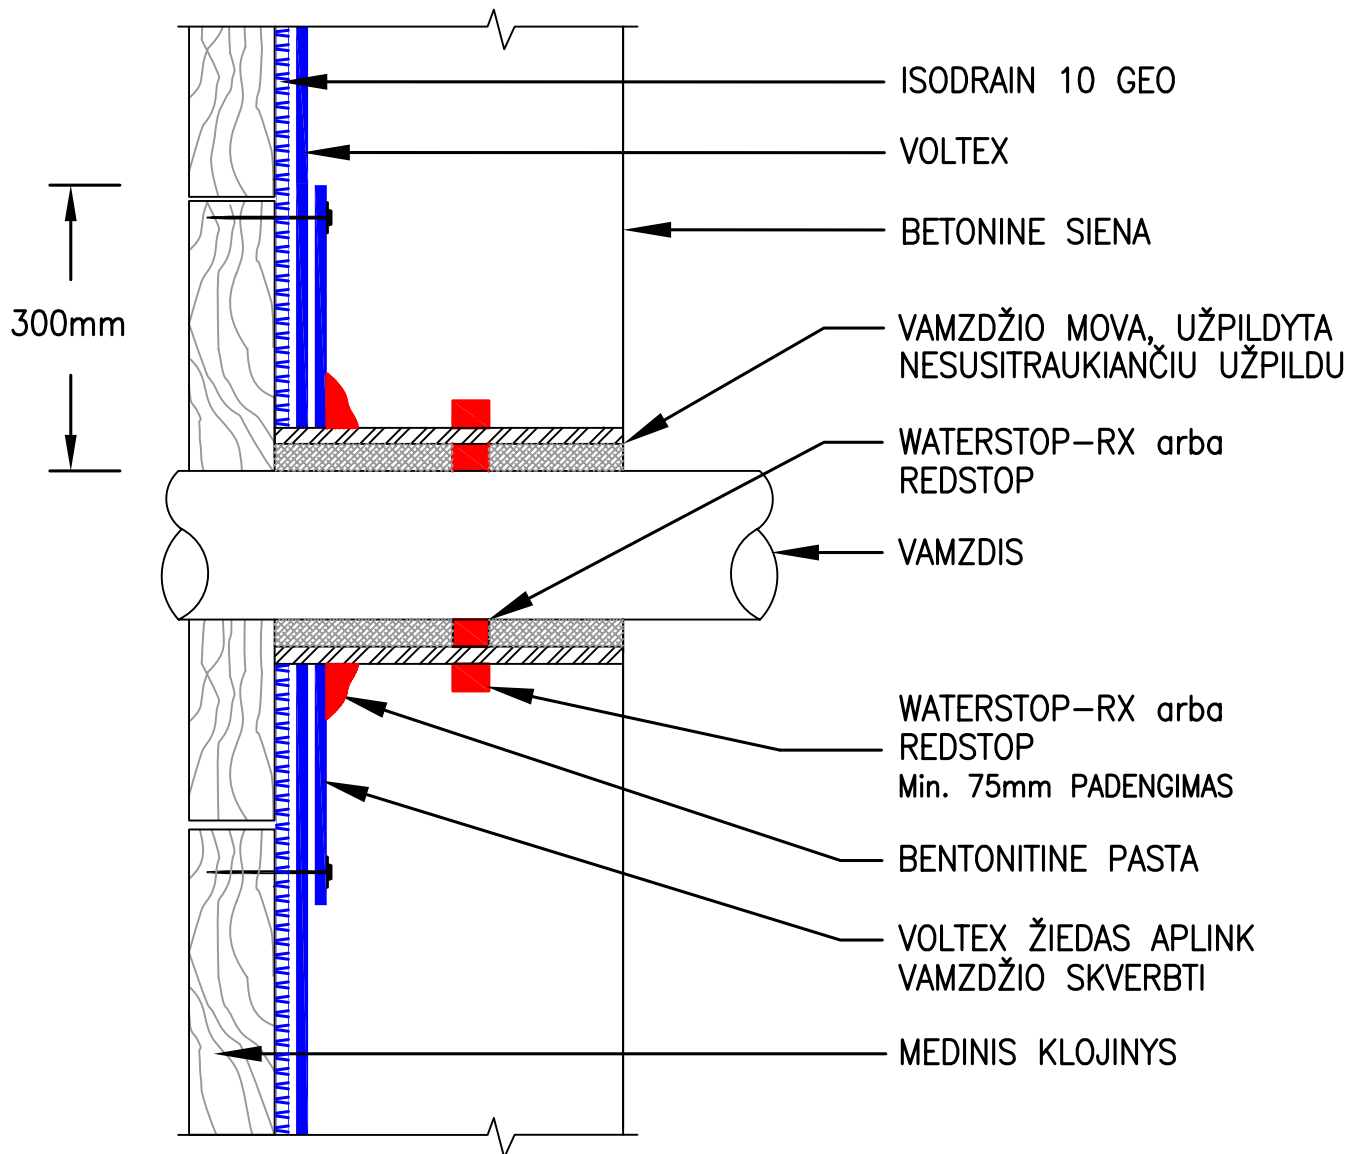

VOLTEX hidroizoliaciniai paklotai

SIENOS DETALĖ

Vamzdžio su mova skverbtis su Isodrain

MAZGAS

VT-311

NE PAGAL MASTELĮ - 01/05

VOLTEX GLAUDŽIAMAS PILKĄJA (AUSTINE) GEOTEKSTILĖS PUSE PRIE BETONO.

Ši informacija pagrįsta teisingais ir tiksliais duomenimis bei žiniomis. Informacija pateikiama vartotojo svarstymui ir tikrinimui, tačiau CETCO neatsako už pasiektus rezultatus ir neprisiima jokios atsakomybės už šios informacijos panaudojimą. Informacija gali būti keičiama be įspėjimo. Prašome susisiekti su CETCO dėl bet kokių klausimų ar nukrypimų nuo šios informacijos. CETCO hidroizoliaciniai gaminiai nėra gaminiai, skirti išsiplečiantiems sujungimams. Pastarieji turėtų būti sandarinami tik su tam skirtomis medžiagomis.