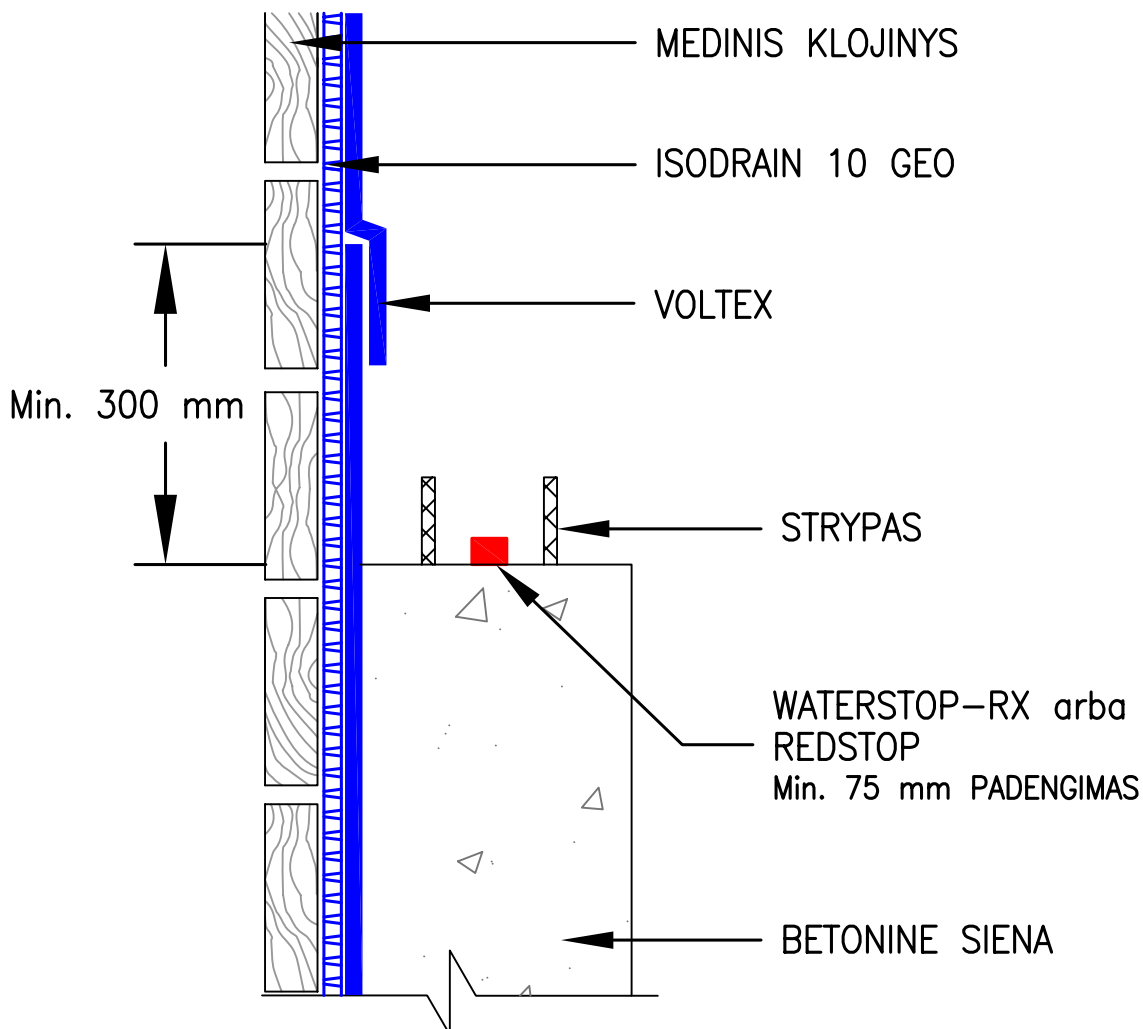

VOLTEX hidroizoliaciniai paklotai

MAZGAS

SIENOS DETALĖ

VT-316

Klojinio siena su Isodrain

NE PAGAL MASTELĮ - 01/05

VOLTEX GLAUDŽIAMAS PILKĄJA (AUSTINE) GEOTEKSTILĖS PUSE PRIE BETONO.

Ši informacija pagrįsta teisingais ir tiksliais duomenimis bei žiniomis. Informacija pateikiama vartotojo svarstymui ir tikrinimui, tačiau CETCO neatsako už pasiektus rezultatus ir neprisiima jokios atsakomybės už šios informacijos panaudojimą. Informacija gali būti keičiama be įspėjimo. Prašome susisiekti su CETCO dėl bet kokių klausimų ar nukrypimų nuo šios informacijos. CETCO hidroizoliaciniai gaminiai nėra gaminiai, skirti išsiplečiantiems sujungimams. Pastarieji turėtų būti sandarinami tik su tam skirtomis medžiagomis.