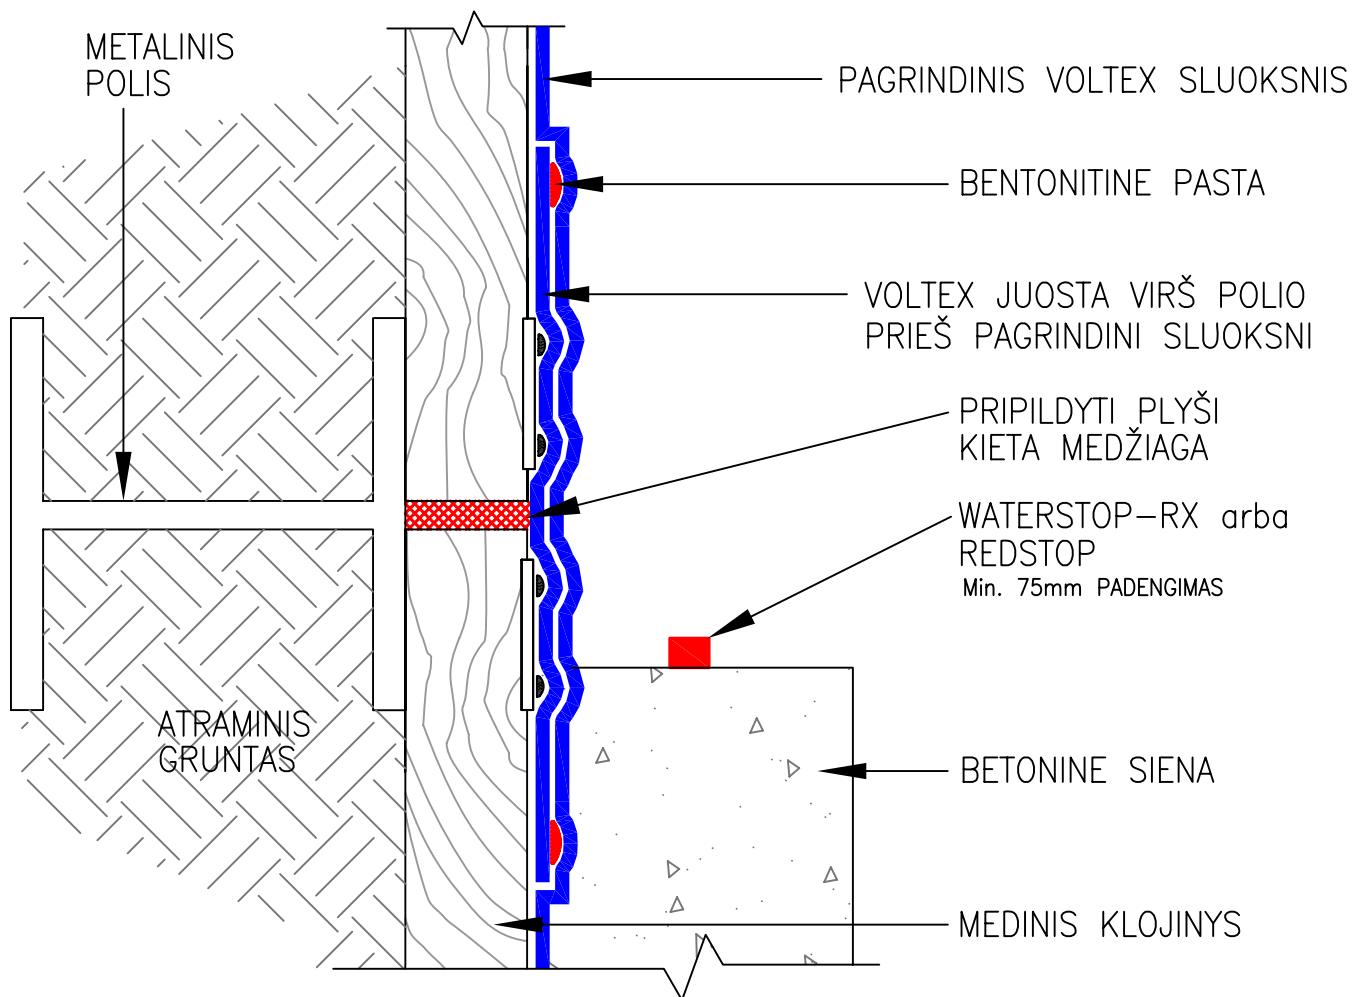

VOLTEX hidroizoliaciniai paklotai

SIENOS DETALĖ

Klojinys - vidinio antibriaunio padėtis

MAZGAS

VT-318

NE PAGAL MASTELĮ - 01/05

VOLTEX GLAUDŽIAMAS PILKĄJA (AUSTINE) GEOTEKSTILĖS PUSE PRIE BETONO.

Ši informacija pagrįsta teisingais ir tiksliais duomenimis bei žiniomis. Informacija pateikiama vartotojo svarstymui ir tikrinimui, tačiau CETCO neatsako už pasiektus rezultatus ir neprisiima jokios atsakomybės už šios informacijos panaudojimą. Informacija gali būti keičiama be įspėjimo. Prašome susisiekti su CETCO dėl bet kokių klausimų ar nukrypimų nuo šios informacijos. CETCO hidroizoliaciniai gaminiai nėra gaminiai, skirti išsiplečiantiems sujungimams. Pastarieji turėtų būti sandarinami tik su tam skirtomis medžiagomis.