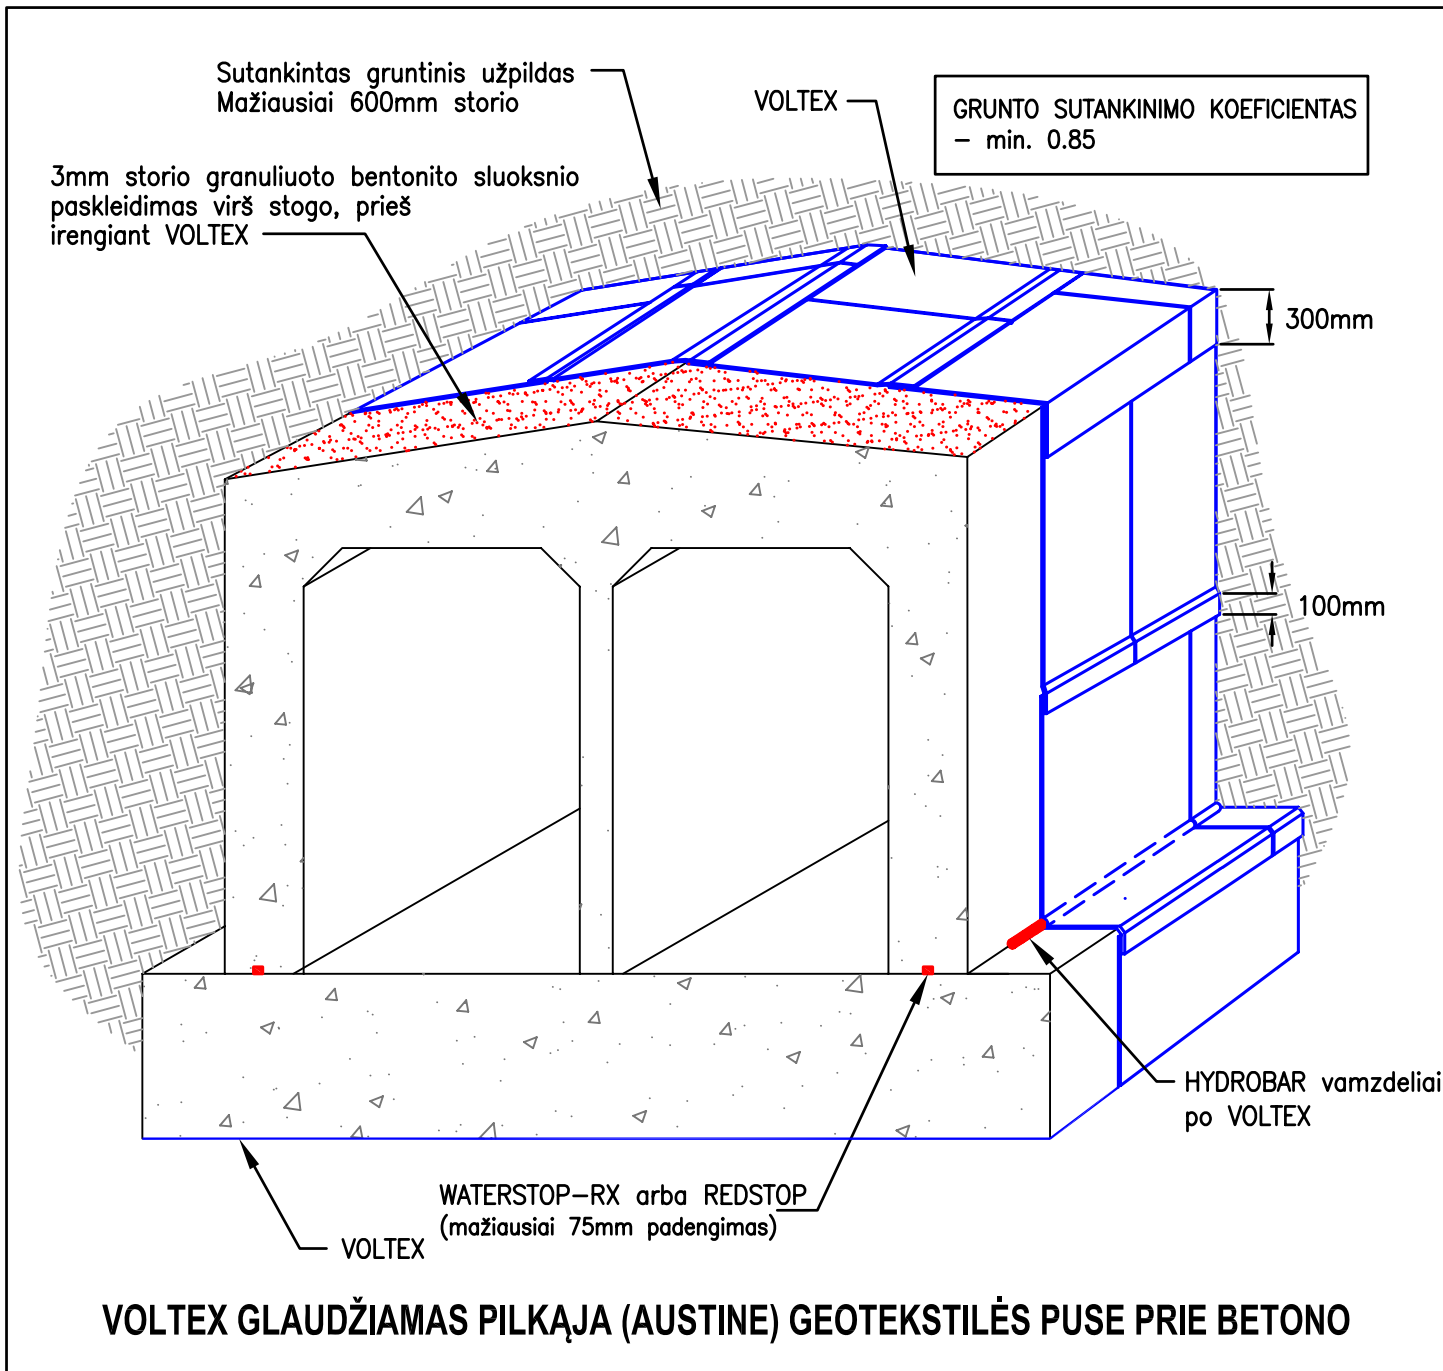

VOLTEX bentonitiniai paklotai

IŠKASAMAS IR UŽDENGIAMAS TUNELIS

Vietoje liejamas betonas

MAZGAS

VT-400

NE PAGAL MASTELĮ - 01/05

Ši informacija pagrįsta teisingais ir tiksliais duomenimis bei žiniomis. Informacija pateikiama vartotojo svarstymui ir tikrinimui, tačiau CETCO neatsako už pasiektus rezultatus ir neprisiima jokios atsakomybės už šios informacijos panaudojimą. Informacija gali būti keičiama be įspėjimo. Prašome susisiekti su CETCO dėl bet kokių klausimų ar nukrypimų nuo šios informacijos. CETCO hidroizoliaciniai gaminiai nėra gaminiai, skirti išsiplečiantiems sujungimams. Pastarieji turėtų būti sandarinami tik su tam skirtomis medžiagomis.