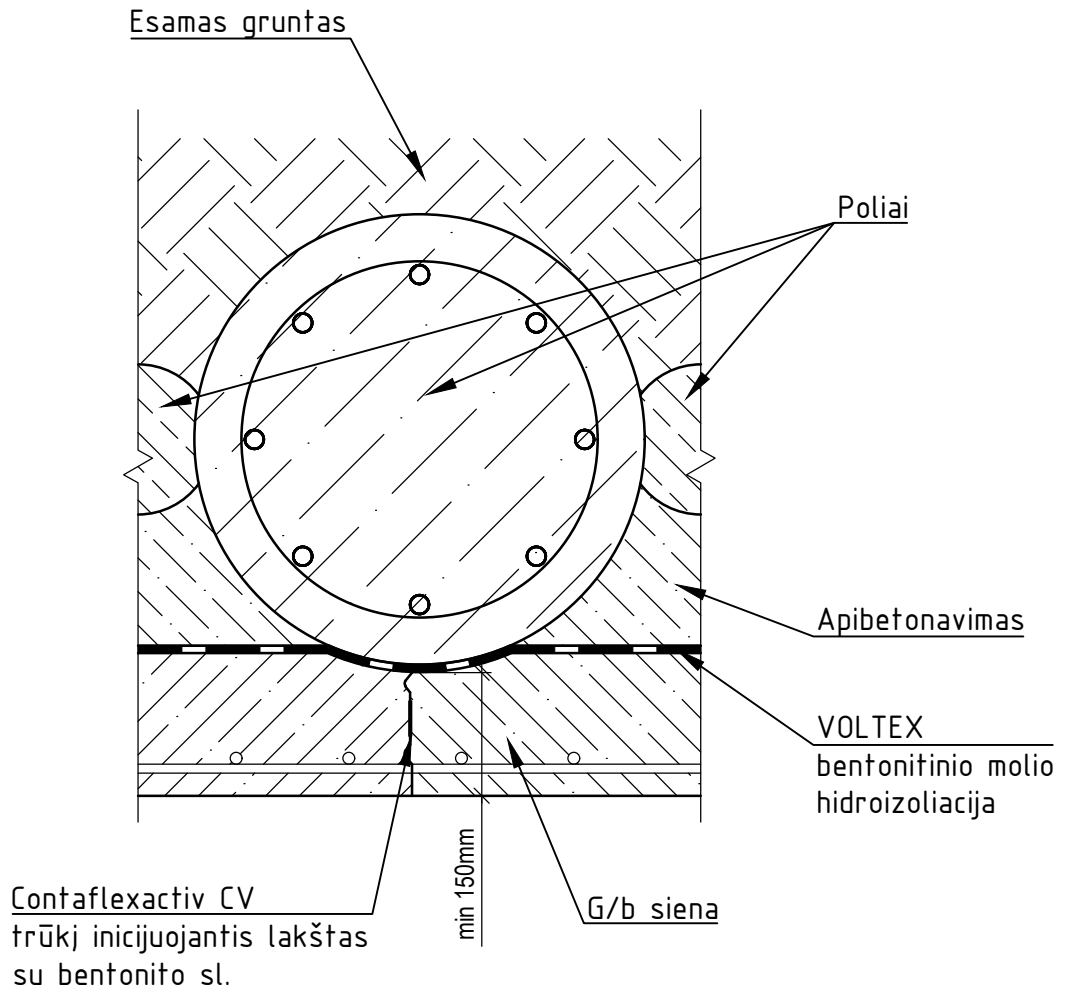

TECHNOLOGINĖ SIŪLĖ SIENOJE (POLINĖ)

M 1:10

KVAL. DOK. NR.	UAB "MOSAS" BIRŽELIO 23-JOSIOS G. 5, LT-03206 VILNIUS TEL.: (8 5) 2610179; FAKS.: (8 5) 2608355; MOB.: 8-655-00956 WWW.MOSAS.LT				STATINIO PROJEKTO PAVADINIMAS POŽEMINIS PARKINGAS				
					STATINIO NR. IR PAVADINIMAS TECHNOLOGINĖ SIŪLĖ SIENOJE (POLINĖ)			LAIDA	
	PDV	V. TAMOŠAITIS		2021.04.01					
KALBOS TRUMP.	STATYTOJAS/ UŽSAKOVAS				DOKUMENTO ŽYMUO			LAPAS	LAPŲ
					PAR 203 01				