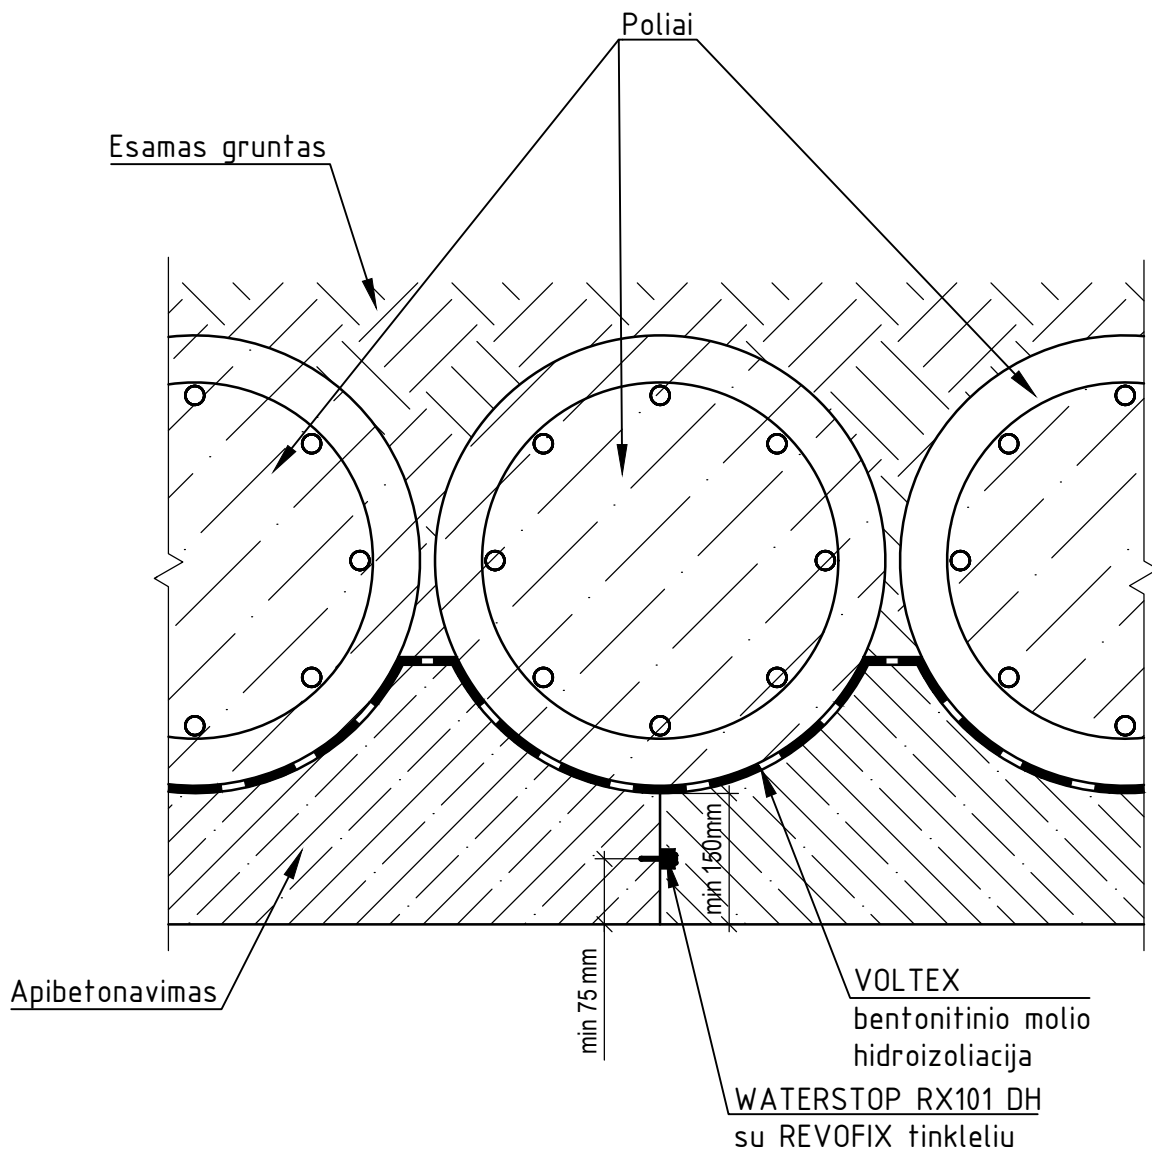

TECHNOLOGINĖ SIŪLĖ SIENOJE (POLINĖ)

M 1:10

KVAL. DOK. NR.	UAB "MOSAS" BIRŽELIO 23-OSIOS G. 5, LT-03206 VILNIUS TEL: (8 5) 2610179; FAKS: (8 5) 2608355; MOB.: 8-655-00956 WWW.MOSAS.LT		STATINIO PROJEKTO PAVADINIMAS POŽEMINIS PARKINGAS			
	PDV	V. TAMOŠAITIS	2021.04.01	STATINIO NR. IR PAVADINIMAS TECHNOLOGINĖ SIŪLĖ SIENOJE (POLINĖ)		LAIDA
KALBOS TRUMP.	STATYTOJAS/ UŽSAKOVAS			DOKUMENTO ŽYMUO PAR 203 03		LAPAS LAPŲ